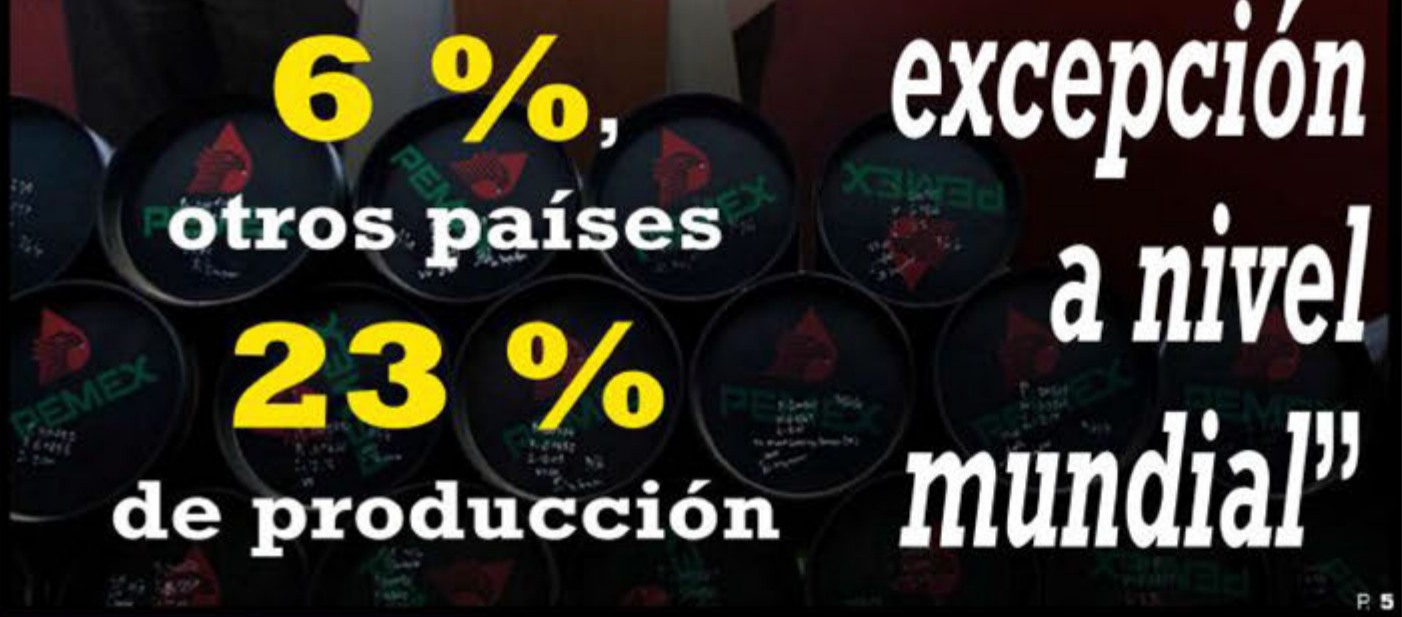

Rocío Nahle García

“En reducción de producción de petróleo, México fue excepción a nivel mundial”

Sólo reducirá

6 %,

otros países

23 %

de producción

Efectos económicos por Covid-19, situación más retadora desde la Gran Depresión: Arturo Herrera

P. 3

Marina Armada de México instaló módulos de información, acerca del Covid-19

P. 8

Urge Ricardo Monreal a atender Ley de Amnistía

P. 7

Van 5,847 casos confirmados

Situación en México

Panorama diario en cifras