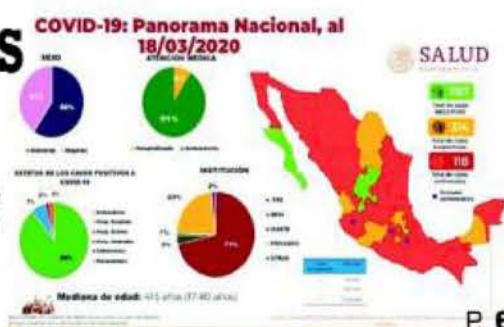

Existen campos en **México** donde se **extrae petróleo por 4 dólares el barril**

P. 4-5

Suman 118 casos confirmados de coronavirus en el país