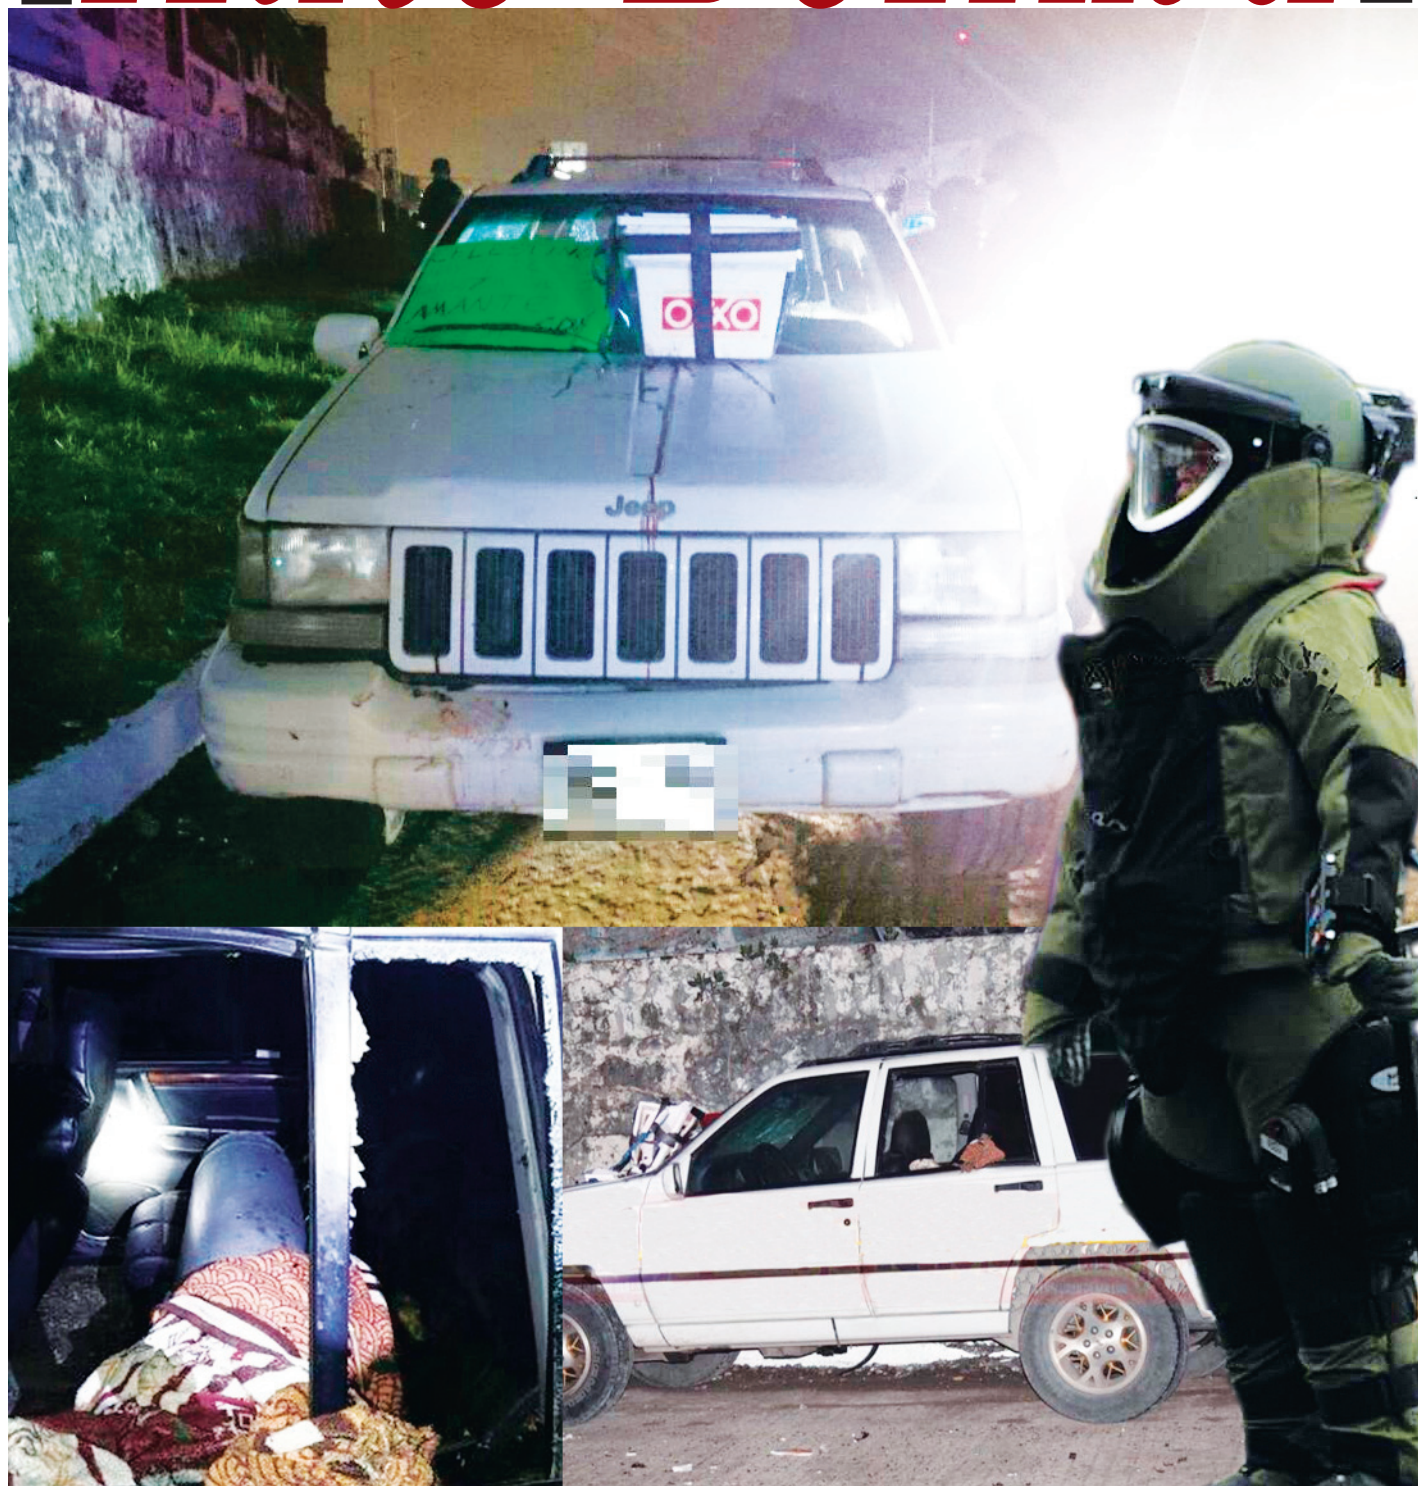

Arde bodega de tráilers en Edomex

P. 21

Terror en Michoacán ante *narcoviolencia*

P. 8-9

El sismo dejó 8 mil 405 edificios dañados en la CDMX

P. 12-13

Estalla en SLP

¡Auto-Bomba!

La violencia en San Luis Potosí alcanzó niveles extremos; presuntos miembros de la delincuencia sembraron una bomba en un vehículo, en cuyo interior había un cadáver, y al acudir la policía estalló el artefacto dejando al menos ocho heridos. P. 3