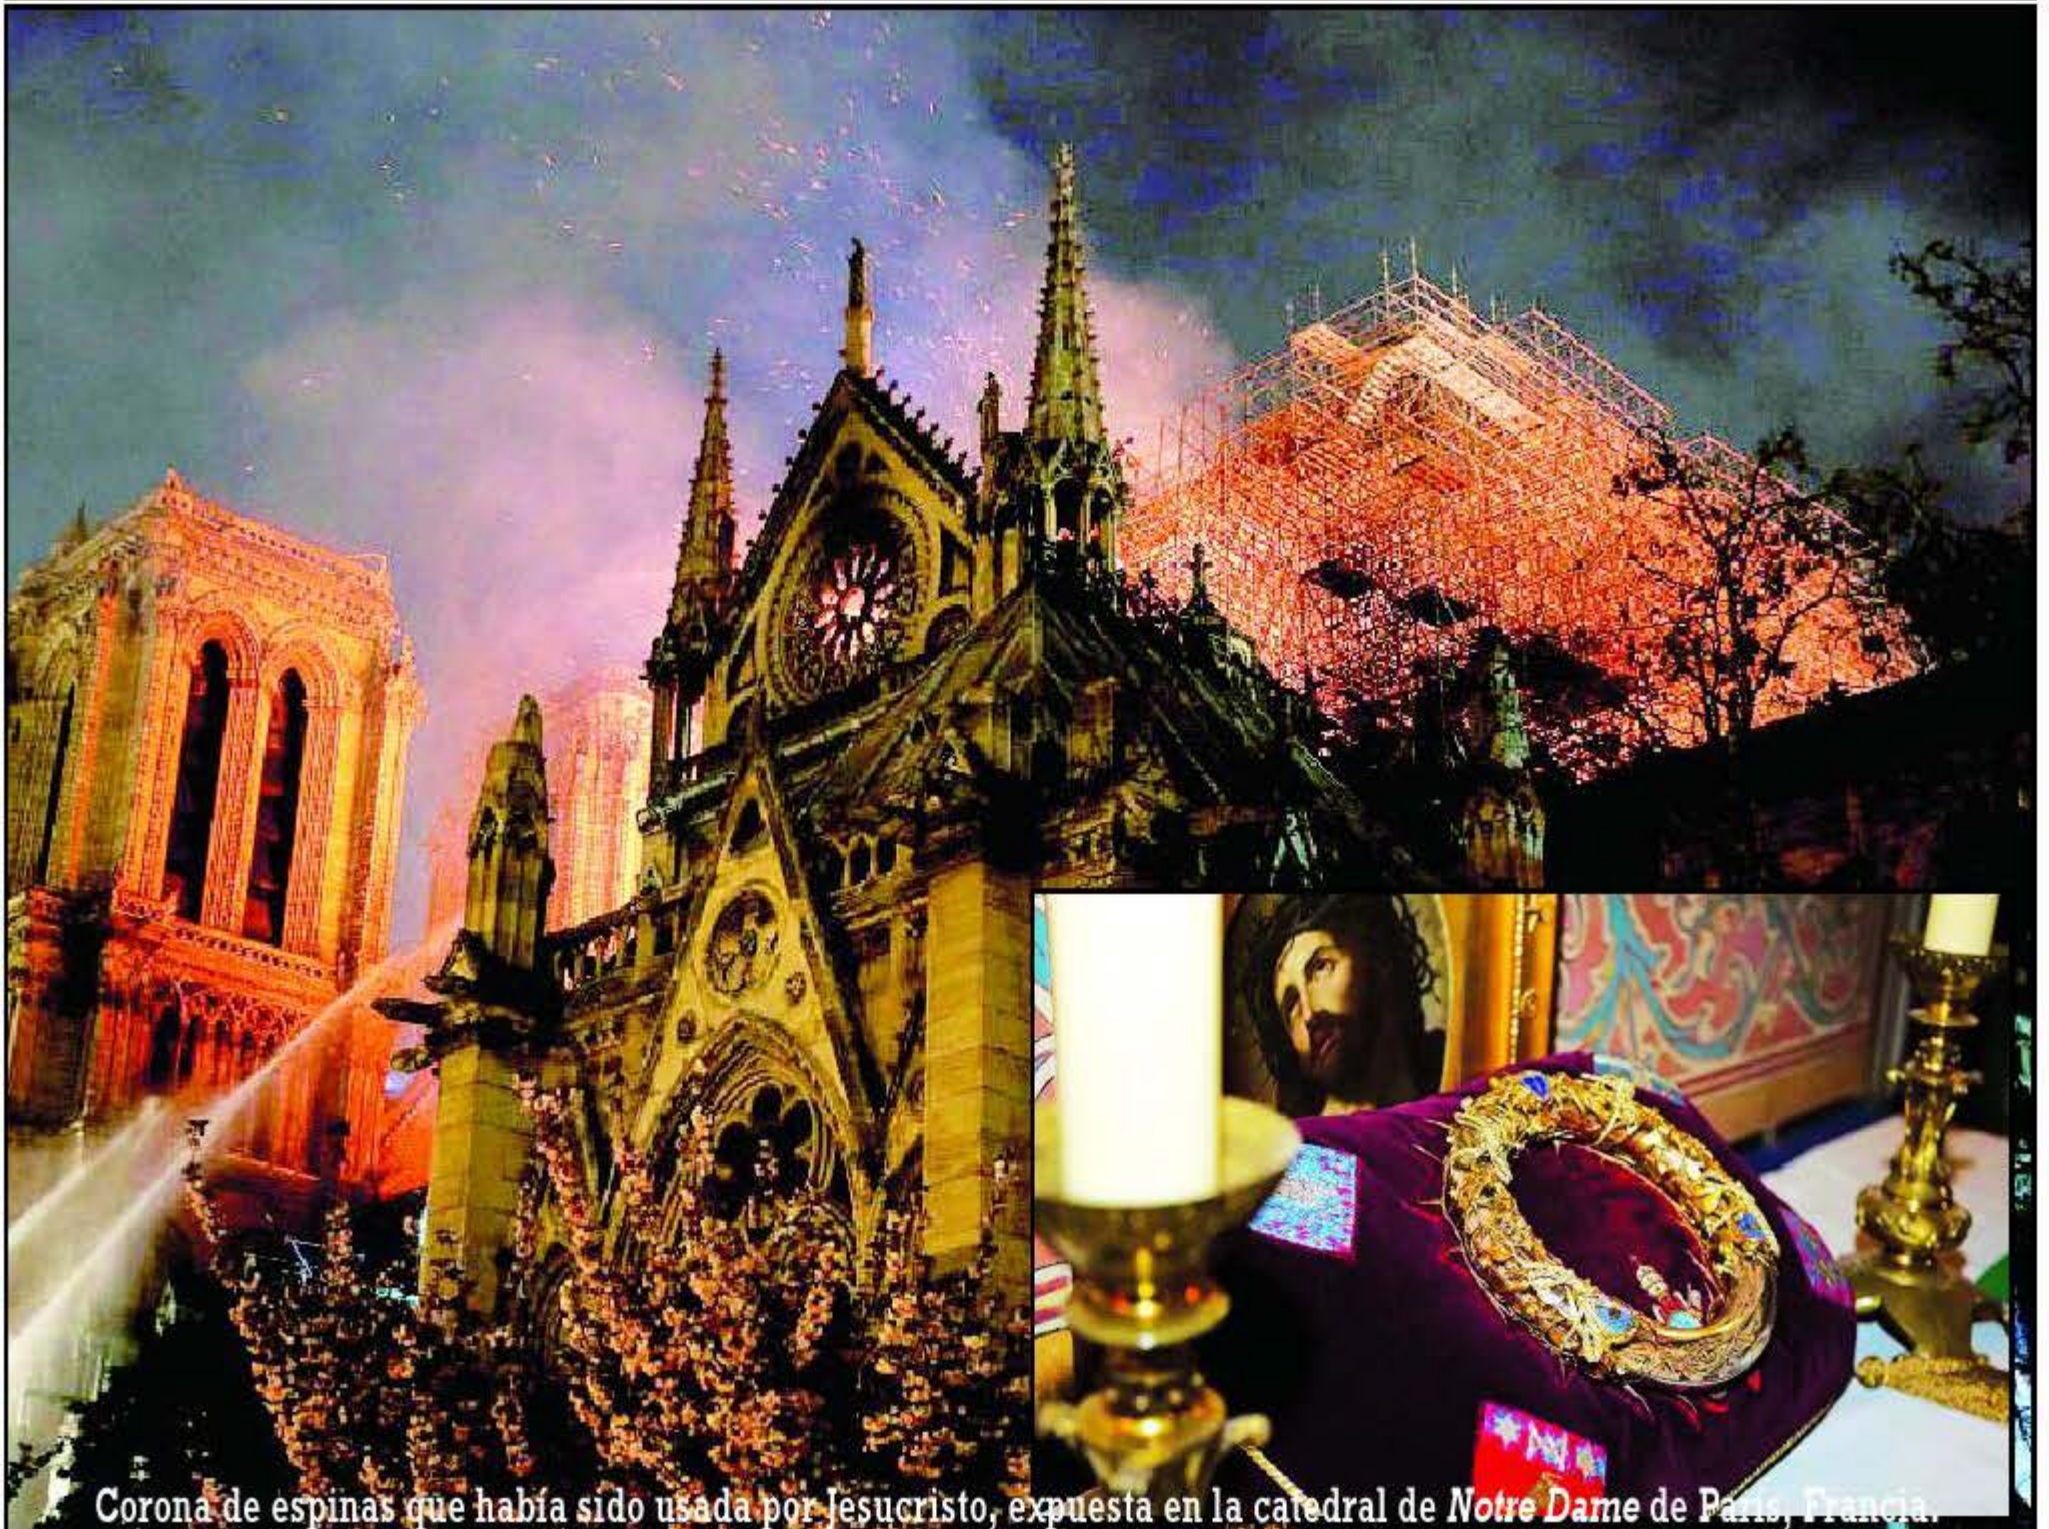

@unomasunomx

unomasunomx Oficial

unomasuno_oficial

Presidente Editor: Dr. Naim Libien Kauí

Directora General: Dra. Karina A. Rocha

Año XLI NÚMERO 14952

Notre Dame...

Devastada

Corona de espinas que había sido usada por Jesucristo, expuesta en la catedral de Notre Dame de Paris, Francia.

Incendio en Notre Dame está controlado

parcialmente sofocado: Bomberos