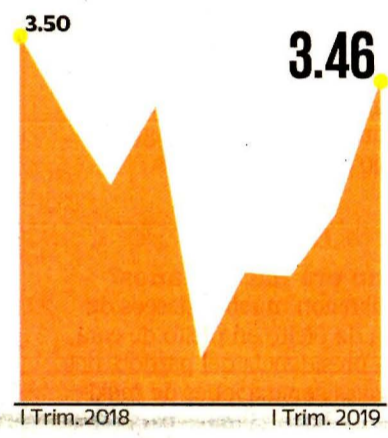

En tanto, las autoridades mantienen el doble Hoy No Circula y la SEP informó que hoy tampoco hay clases en los niveles de educación básica, media y superior.

METRÓPOLI A18

Están 10 millones en condiciones críticas de empleo

- Es cifra récord en baja calidad de trabajos: Inegi
- Menor PIB y recortes en burocracia, los factores

RUBÉN MIGUELES
—ruben.migueles@eluniversal.com.mx

El menor ritmo de crecimiento económico en México y los recortes de personal en el sector público y privado fueron factores que hicieron repuntar el desempleo y la precarización de los puestos laborales que se generan en el país, de acuerdo con cifras del Inegi.

La Encuesta Nacional de Ocupación y Empleo al primer trimestre de 2019 mostró que la cifra de personas en condiciones críticas llegó a un récord de 10.3 millones.

En este segmento se encuentran los trabajadores que laboran menos de 35 horas a la semana por razones ajenas a sus decisiones, los que se emplean más de 35 horas semanales con ingresos mensuales menores al salario mínimo (3 mil 80 pesos) y los que se ocupan más de 48 horas a la semana con una remuneración máxima de dos salarios (6 mil 160 pesos al mes).

Desempleo, al alza

(% de la PEA, cifras desestacionalizadas)

Fuente: Inegi

La tasa de desempleo también se elevó en el periodo. El Inegi informó que un millón 886 mil personas se encuentran sin trabajo, lo que significa una tasa de 3.46%, la más alta en los últimos dos años.