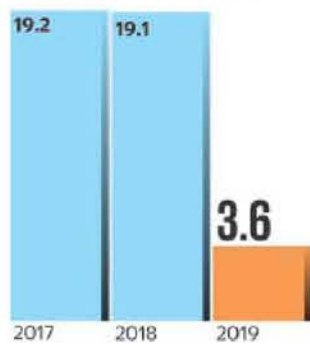

Estancamiento afecta a empresas en la bolsa

- Aunque sus utilidades aumentaron, alza es inferior a la de 2018
- Menor crecimiento y coronavirus, riesgos en este año: expertos

RUBÉN MIGUELES

—ruben.migueles@eluniversal.com.mx

El estancamiento de la economía nacional y un entorno global más complejo en 2019 impactaron los resultados de las empresas que cotizan en la Bolsa Mexicana de Valores durante el primer año del gobierno de Andrés Manuel López Obrador.

Un análisis de 31 compañías altamente bursátiles, cuyos activos representan 42% del PIB, mostró que reportaron utilidades por 412 mil 435 millones de pesos en 2019, un aumento de 3.6% anual, tasa inferior a la de 19.1% en 2018.

De las emisoras que se tomaron como muestra 16 lograron un incremento de las ganancias, entre las que destacan Grupo México, América Móvil y Kimber. En cambio, Cemex, Alfa y Orbia reportaron una caída.

Expertos prevén que este año haya un ligero rebote; sin embargo, las perspectivas de menor crecimiento y la posible expansión del coronavirus pueden reducir sus ganancias.

Utilidad neta en 31 emisoras de la BMV

(Variación porcentual anual)