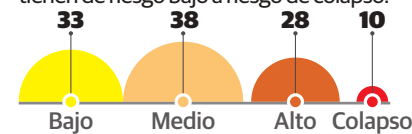

EN LA **web** razon.com.mx
Visita nuestra página para ver la zona de riesgo.

Focos rojos
La Condesa está llena de edificios dañados por el sismo del 19 S; 109 tienen de riesgo bajo a riesgo de colapso.