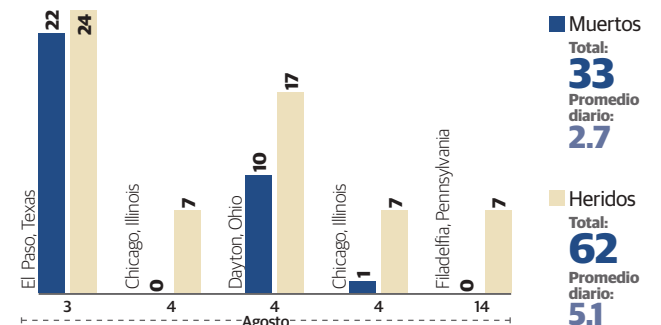

DESPLIEGUE POLICIACO, ayer en Filadelfia, por agresión a tiros.

Foto-AP

AHORA EN FILADELFIA; SON 5 TIROTEOS EN 12 DÍAS Y VAN 33 MUERTOS

Del ataque en El Paso a la balacera de ayer, hay 62 heridos en Estados Unidos; agresor recibe a tiros a policías que iban ejecutar captura por narco; se atrinchera 7 horas; mientras, Trump, ocupado en guerra arancelaria con asiáticos **pág. 20**

Violencia armada

Estados Unidos ha sido escenario de varios ataques en este mes:

La Razon DE MEXICO

www.razon.com.mx

JUEVES 15 de agosto de 2019 » Nueva época » Año 11 Número 3176

PRECIO » \$10.00

AUDITORÍA FORENSE DE 2015 A 2017