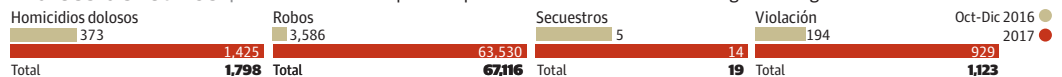

MIGUEL OSORIO, ayer, con su equipo de trabajo.

Arropan colaboradores a Osorio; se reúne con EPN

» **El secretario** devela busto de Benito Juárez en explanada de Gobernación; pide a trabajadores continuar con principios juaristas de equidad y respeto; el Presidente lo recibe en Los Pinos ante eventual salida del gabinete **pág. 9**

2 mil empleados participan en despedida