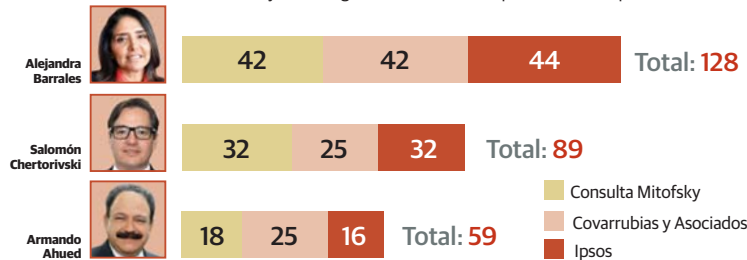

Resultados del ejercicio

Las casas encuestadoras arrojaron los siguientes datos sobre la preferencia de aspirantes:

Entierro milenario
El cuerpo de la esposa de Pakal fue vestido con su mejor indumentaria hace mil 345 años.

Tocado: Hacía referencia al dios nanguido.

Adorno: Fabricado con teselas de jade, conchas y piedra caliza.

Pectoral: Confeccionado sobre algodón con cuentas de jade y concha.

UNEN CIENTOS DE PIEZAS Y REARMAN MAJESTUOSO AJUAR DE REINA MAYA

RESTAURADORES devuelven esplendor a la milenaria pieza mortuoria de Tz'akbu Ajaw, la Reina Roja, hallada en Palenque; por primera vez estará expuesta en el Museo Metropolitano de Arte de Nueva York. **pág. 23**

Foto: Especial

"TENEMOS INDICIOS DE DÓNDE PUEDE ESTAR"

PGR alista 3 solicitudes de extradición contra Duarte por peculado

Por Arizbeth Castillo

EL ENCARGADO del despacho, Alberto Elías Beltrán, afirma que la dependencia tiene compromiso contra la impunidad; recibe 11 causas penales contra el exmandatario de Chihuahua

TAMBIÉN pedirán aplicar medidas cautelares para evitar fuga; César Duarte deberá enfrentar dos denuncias por malversación de fondos, una de ellas es de tipo electoral **pág. 7**

A los que ha traído: Lista de gobernadores extraditados, detenidos o sujetos a proceso en este sexenio:

- Roberto Borge
- Javier Duarte de Ochoa
- Eugenio Hernández
- Tomás Yarrington
- Guillermo Padrés
- Luis Armando Reynoso Femat
- Jesús Reyna García
- Andrés Granier Melo
- Flavino Ríos

Y ha entregado a: En la actual administración México ha realizado 351 entregas, entre ellas:

- Joaquín *El Chapo* Guzmán
- Edgar Valdez *La Barbie*
- Jorge Eduardo Costilla *El Coss*
- Alfredo Beltrán Leyva
- Omar Treviño Morales *El Z-42*
- Víctor Manuel Félix Félix
- Wenceslao Álvarez Álvarez *El Wencho*
- Ángel María Tellería

SÓLO 2 DE CADA 10 EN CHIHUAHUA CREE QUE SU SEGURIDAD MEJORARÁ

» En el primer año de gobierno de Javier Corral aumenta la percepción de inseguridad entre los ciudadanos; 97.52% de los chihuahuenses ha dejado de visitar parientes y amigos y 57.67% ya no permite que menores de edad salgan de sus viviendas; los casos más dramáticos, en la capital del estado y en Ciudad Juárez **pág. 8**