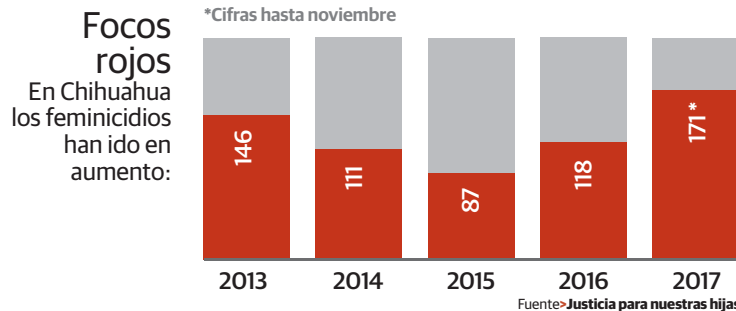

Estudio para Homenaje al cuadrado, 1947  
Óleo sobre masonita  
40.3 X 40.2 cm.

Josef Albers en Mitla, 1935-1939  
Impresión en plata gelatina  
8.5 x 12.1 cm.

Detalle de Mitla, 1957  
Impresión en plata gelatina  
24.7 x 17.7 cm.

# La Razón

DE MÉXICO

www.razon.com.mx

MIÉRCOLES 27 de diciembre de 2017 » Nueva época » Año 9 Número 2669

PRECIO » \$7.00

ADEMÁS HAY 142 MUJERES DESAPARECIDAS

# Con Corral crecen 45% feminicidios; ya son 171 en lo que va de este año

Por María Cabadas

**EN LA ENTIDAD** gobernada por el panista en 2016 se reportaron 118 casos; Ciudad Juárez, Chihuahua y Parral son los municipios donde se concentra el delito