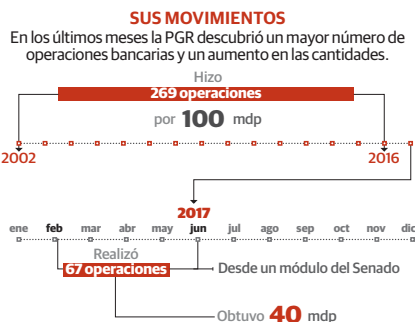

Dinero de Cendis sí va a cuenta de la directora: Bronco

» **JAIME RODRÍGUEZ**, gobernador de Nuevo León, asegura que los fondos para los Centros de Desarrollo Infantil se depositan a nombre de Guadalupe Rodríguez; se deslinda del destino que ésta dio a los recursos **pág. 5**

La PGJ va contra **6 responsables de edificios colapsados durante terremoto**

Propietarios, directores de obra y gestores están acusados de homicidio por irregularidades en la construcción; la mayoría de los inmuebles se encontraba en la delegación Benito Juárez. **pág. 14**

YA LOS BUSCAN

Entre los implicados aparece la propietaria del colegio Rébsamen.

MÓNICA GARCÍA VILLEGAS

Dueña del colegio Rébsamen, en Tlalpan
Muertos en el inmueble: 26

JUAN DUAY HUERTA

Dueño de departamentos en Zapata 56, Portales
Muertos en el inmueble: 2

CLEMENTE Y DANIEL ESTRADA NIÑO

Propietarios constructora Dijón, departamentos Breña 90, Zacahuitzco
Muertos en el inmueble: 2

MACARIO ESPINOZA MORÁN

Gestor constructora Encargado de conseguir los permisos para diversas obras

Espionaje ruso alcanza a tres asesores que llevaron a Trump a la Casa Blanca

» **Paul Manafort**, exjefe de campaña, y su socio, Rick Gates, están acusados de conspiración; mientras que el exasesor de política del presidente estadounidense, George Papadopoulos, admite haber mentado al FBI **págs. 28 y 29**

LOS HOMBRES DEL PRESIDENTE

George Papadopoulos
Exasesor político
Está vinculado con un "profesor" ligado a Moscú que ofrecía datos sobre Hillary Clinton.

Paul Manafort
Exasesor de campaña
Está acusado de conspiración contra Estados Unidos
Tiene arresto domiciliario

Rick Gates
Socio de Paul Manafort
Está acusado de conspiración contra Estados Unidos
Tiene arresto domiciliario