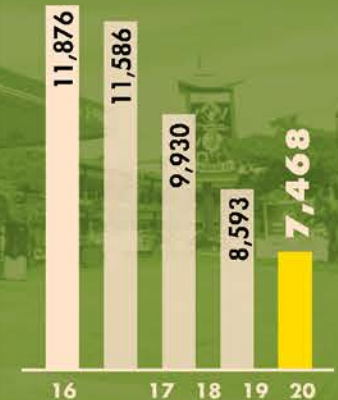

Estaciones de servicio con la franquicia Pemex

* ACTUALIZACIÓN AL 14 DE MARZO DEL 2021

Finanzas y Dinero

SHCP suspende estímulo fiscal a la gasolina Premium

• Durante Semana Santa no contará con ese beneficio: DOF.

• PÁG. 6