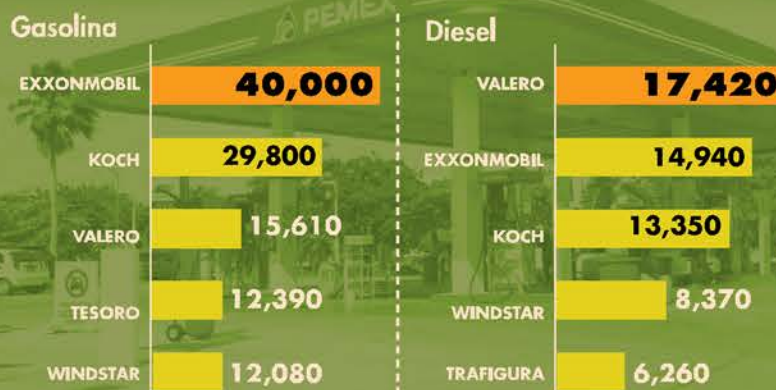

México | Top 5 de importadores de gasolina y diésel* | BARRILES DIARIOS

FUENTE: SENER Y PEMEX