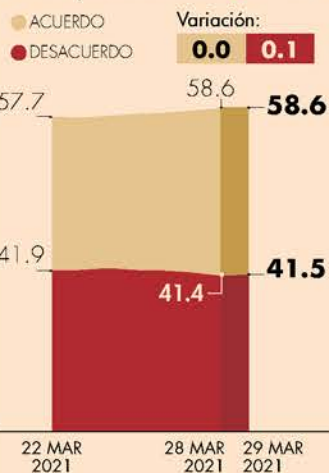

FALLECIDOS SEGÚN RENAPO

Habría 60% muertes más en México de las reportadas por la Secretaría de Salud.

PÁG. 34

Por menos de 50 pesos invierte en tus acciones de tecnología favoritas

Ticker: **GENIUS21**

Empresas y Negocios

IMCO,

DOCUMENTO DE ANÁLISIS.

#AMLOTrackingpoll Buen nivel, pero...

La popularidad de AMLO llegó a su nivel más alto en mes y medio previo a receso. • PÁG. 54

Opinión

Breve historia de la arqueología

Foro del emprendedor