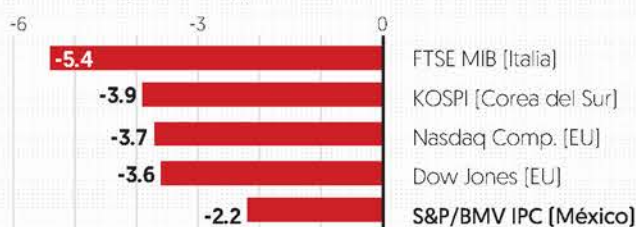

CORONAVIRUS

'LUNES NEGRO' EN MERCADOS FINANCIEROS

Bolsas con mayores bajas

■ Variación porcentual, jornada del 24 de febrero

Dólar interbancario

■ Comportamiento cada 15 minutos, en pesos por divisa

Petróleo Brent

■ Cierre diario, en dólares por barril

Fuente: Bloomberg.

Temen pandemia

DESPLOMES.

Bolsas y petróleo caen en cascada en el mundo por el Covid-19

Los mercados accionarios del mundo se desplomaron. La razón: el temor de una mayor propagación del coronavirus y la alerta de la OMS de que pueda convertirse en pandemia.

En EU, el DJ retrocedió 3.56 por ciento; el S&P 500, 3.35 por

ciento, y el Nasdaq perdió 3.71 por ciento. En México, los índices siguieron la misma tendencia; el IPC perdió 2.22 por ciento y el FTSE BIVA, 2.23 por ciento.