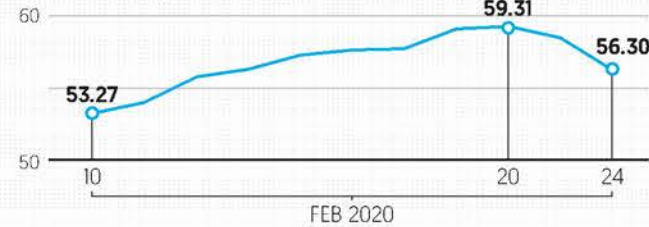

CORONAVIRUS

'LUNES NEGRO' EN MERCADOS FINANCIEROS

Bolsas con mayores bajas

■ Variación porcentual, jornada del 24 de febrero

Dólar interbancario

■ Comportamiento cada 15 minutos, en pesos por divisa

Petróleo Brent

■ Cierre diario, en dólares por barril

Fuente: Bloomberg.

Temen pandemia

DESPLOMES.

Bolsas y petróleo caen en cascada en el mundo por el Covid-19

Los mercados accionarios del mundo se desplomaron. La razón: el temor de una mayor propagación del coronavirus y la alerta de la OMS de que pueda convertirse en pandemia.

En EU, el DJ retrocedió 3.56 por ciento; el S&P 500, 3.35 por

ciento, y el Nasdaq perdió 3.71 por ciento. En México, los índices siguieron la misma tendencia; el IPC perdió 2.22 por ciento y el FTSE BIVA, 2.23 por ciento.

Asia registró caídas promedio de 2 por ciento, mientras Europa de 4 por ciento, bajas no vistas

desde 2016 cuando se realizó el referéndum sobre el Brexit.

El director de la OMS, Tedros Adhanom, dijo que los países deben estar atentos y prepararse.