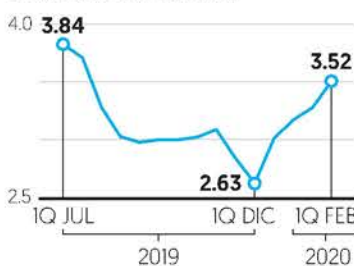

En EU, el DJ retrocedió 3.56 por ciento; el S&P 500, 3.35 por

ciento, y el Nasdaq perdió 3.71 por ciento. En México, los índices siguieron la misma tendencia; el IPC perdió 2.22 por ciento y el FTSE BIVA, 2.23 por ciento.

El petróleo también sufrió las consecuencias; el WTI cayó 3.9 por ciento y el Brent, 4.1 por ciento.

—Rubén Rivera / PÁG. 4

SACUDIDA A BOLSA MEXICANA DE VALORES

PIERDEN EMPRESAS DEL IPC MÁS DE 10 MIL MDD.

PÁG. 16

EXTIENDE SU MANCHA MAPA DEL COVID-19

PEGA VIRUS A EUROPA; ITALIA, LA MÁS AFECTADA.

PÁG. 24

BALANCES NEGATIVOS

La construcción moderó su caída, pero sigue en 'rojo'. La inflación se aceleró ligeramente. / PÁGS. 5Y7

Empresas de la construcción

■ Var. % anual del valor de producción

Fuente: INEGI.

Inflación al consumidor

■ Var. % anual del INPC

Fuente: INEGI.

NICOLÁS TAVIRA

ACORTAN DESMAYOS DÍA DE LA BANDERA