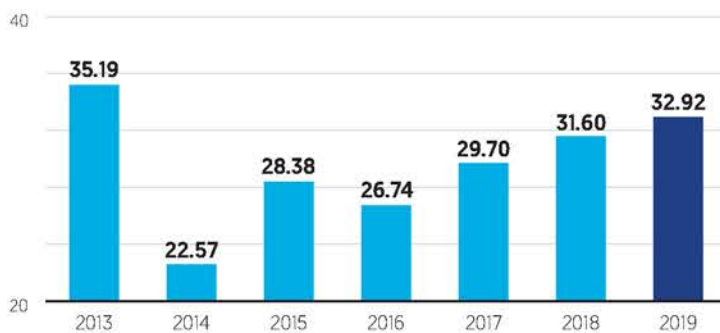

Inversión Extranjera Directa

■ Flujo neto en miles de millones de dólares

Fuente: Secretaría de Economía.

BLOOMBERG, SEGUNDO EN SONDEOS; VA HOY A DEBATE

El empresario Mike Bloomberg estará en el debate demócrata de hoy en Nevada, al ubicarse en segundo sitio a nivel nacional en la competencia por la nominación de su partido a la presidencia. "Es el mejor para derrotar

a Trump y unir al país", dijo Kevin Sheekey, su vocero. La encuesta de NPR/PBS NewsHour/Marist muestra a Bernie Sanders con 31%, y a Bloomberg con 19%. Donald Trump dijo que Sanders es su favorito. — **Redacción / PÁG. 26**