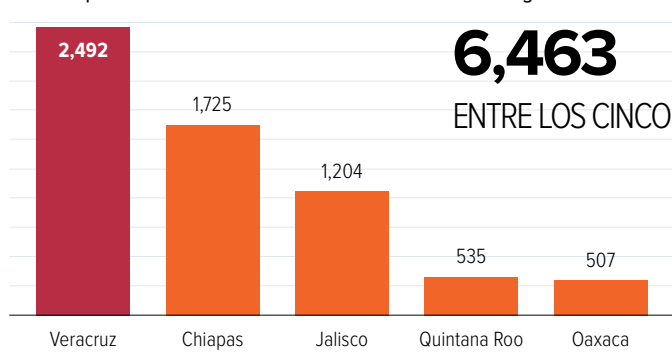

POR ENTIDAD

Estados que concentran 72% de los casos confirmados de dengue.

LOS DECESOS TAMBIÉN AUMENTARON EN UN AÑO

Se triplican los casos de dengue

POR XIMENA MEJÍA

Los casos confirmados de dengue en el país aumentaron 217% en un año.

Un reporte de la Secretaría de Salud, actualizado al 19 de agosto, indica que en 2018 hubo dos mil 827 contagios, mientras que este año suman ocho mil 973 casos.

De acuerdo con la Dirección General de Epidemiología, el número de decesos asociados al padecimiento también aumentó, al pasar de 21 a 28 en este año.

Veracruz, Chiapas, Jalisco, Quintana Roo y Oaxaca concentran 72% de los contagios, con dos mil 492,

mil 725, mil 204, 535 y 507, respectivamente.

Para el dengue, enfermedad transmitida por un mosquito y caracterizada por dolor de cabeza, músculos y articulaciones, no hay una cura específica. El tratamiento es para aliviar los síntomas con reposo, líquidos abundantes y paracetamol para la fiebre. Enfermos graves, con sangrado de nariz o encías, requieren hospitalización.

El número de casos podría aumentar en las siguientes semanas, ya que están en análisis las muestras de más de 55 mil 774 personas que han presentado síntomas.

PRIMERA | PÁGINA 22