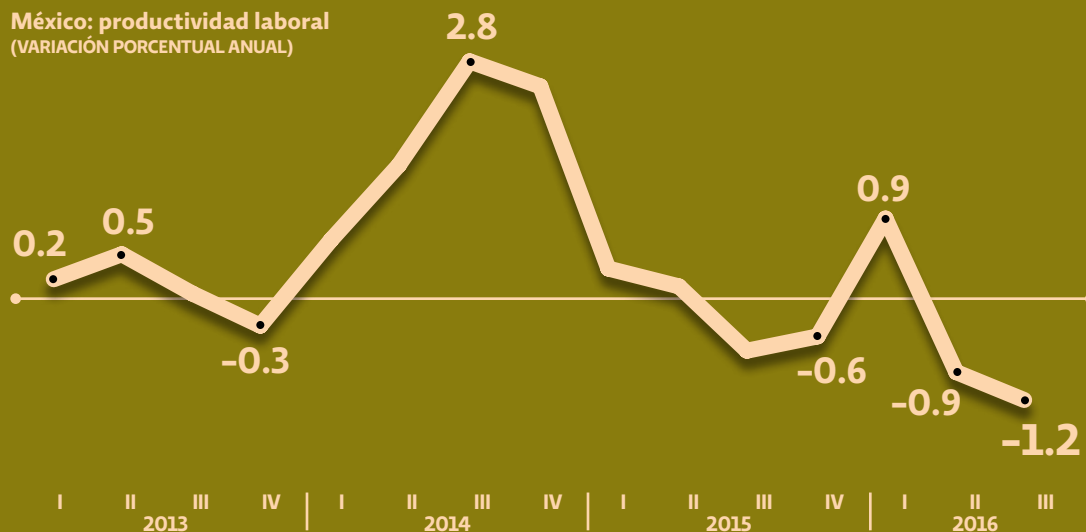

- A través de asesorías, colaborarán el sector laboral, académico y la IP.
- Se acompañará a los emprendedores en su crecimiento: J. A. Meade.

EN PRIMER PLANO P4-5

Las inversiones no se frenarán en el 2017, prevén CEOs

- “México ha construido cimientos sólidos”: Oxford Business Group.
- Mandato de Donald Trump no intimida.

EMPRESAS Y NEGOCIOS P26

ASEGURADORAS DESTINARON $40,000 millones

a la atención de enfermedades y accidentes durante el 2015, revelan registros de la AMIS.

VALORES Y DINERO P18

POLÍTICA Y SOCIEDAD

SENADO AVALA USO DE MARIJUANA MEDICINAL

La Cámara aprobó regular el uso de cannabis con fines medicinales. No se precisó la dosis máxima. P46-47

OPINIÓN

Interconexión defectuosa y conflicto con Trump

Gerardo Soria P28

La elección presidencial al cierre del 2016

Rubén Aguilar P50

DE ENERO A NOVIEMBRE EL IMSS REBASÓ EL MILLÓN DE ALTAS

Creación de empleo formal rompe récord

- En el sexenio suman 2.6 millones de plazas creadas.
- Inicio laboral del 2017, menos dinámico: Manpower.

R. Ramos
y P. Martínez
EMPRESAS Y
NEGOCIOS P24-25

PRODUCTIVIDAD, DOS TRIMESTRES A LA BAJA

En el tercer trimestre del año la productividad del país registró una caída, la segunda consecutiva del año. El resultado fue producto de la baja en la actividad secundaria, pues los segmentos de actividad primario y terciario registraron alzas, reportó el Inegi.

P25 Y 32-33

México: productividad laboral (VARIACIÓN PORCENTUAL ANUAL)

FUENTE: INEGI

Productividad laboral en industria manufacturera por estado (VAR. ANUAL % - ÍNDICE CON BASE EN EL PERSONAL, III TRIM 2016)

LOS MENOS

Colima	-34.0
Oaxaca	-18.7
Q. Roo	-17.2
Nayarit	-14.7
Veracruz	-12.1

LOS MÁS

Guerrero	12.7
Tabasco	10.2
Michoacán	7.6
Sonora	6.6
Morelos	6.6