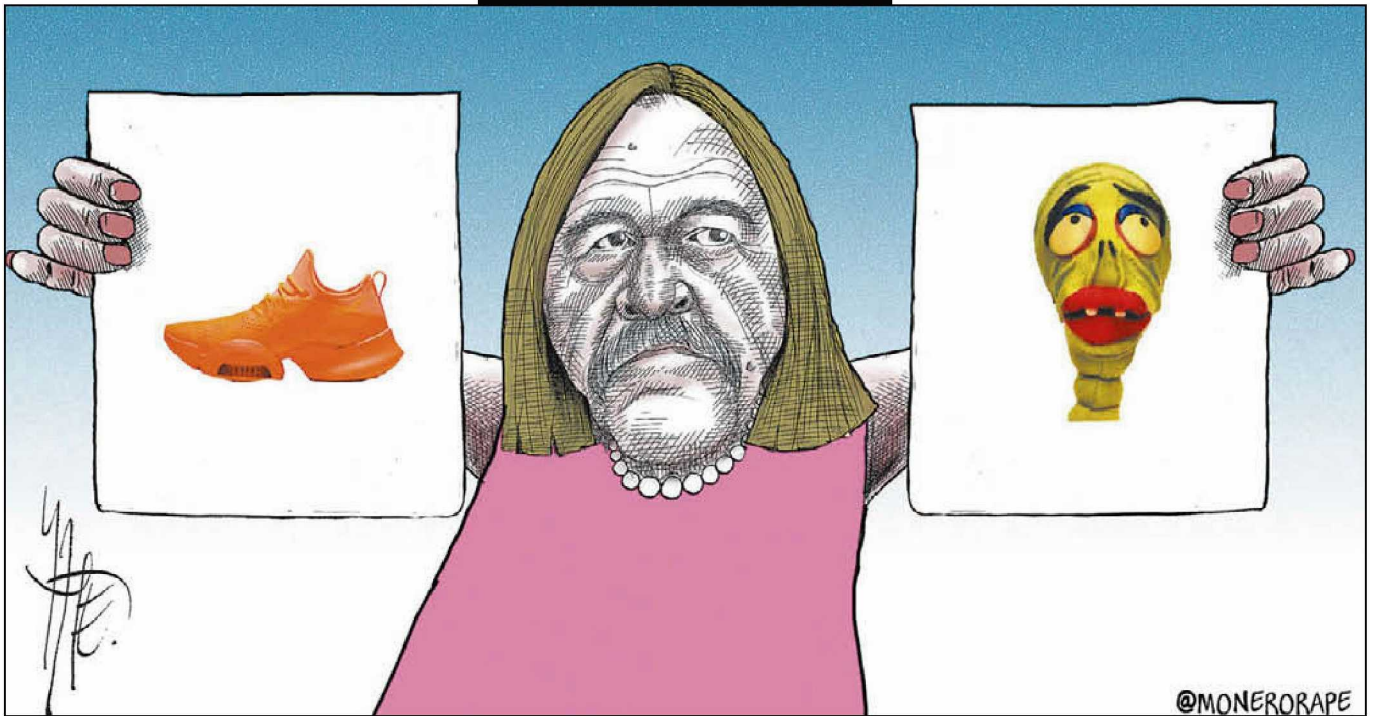

Fecha: 30/11/2023

Cartones

Página: 16

Area cm2: 202

Costo: 22,725

1 / 1

Kemchs

GALINDO Eterna acompañante

GREGORIO

MITAD DE LAS GASERAS, ILEGALES

LA LEY MORDAZA DE MUSK ● ROCHA

PREGUNTÓ LA BOTARGA ● EL FIGSÓN

IMAGEN ES MENSAJE ● MAGÚ

RAPÉ/NUNCA SE FUE

EL PAÍS DE NUNCA JABAZ/LOS OTROS DATOS SOBRE SEGURIDAD

Fosfo, fosfo

Chavo del Toro

Fecha: 30/11/2023

Cartones

Página: 2

Area cm2: 231

Costo: 33,067

1 / 1

Xolo