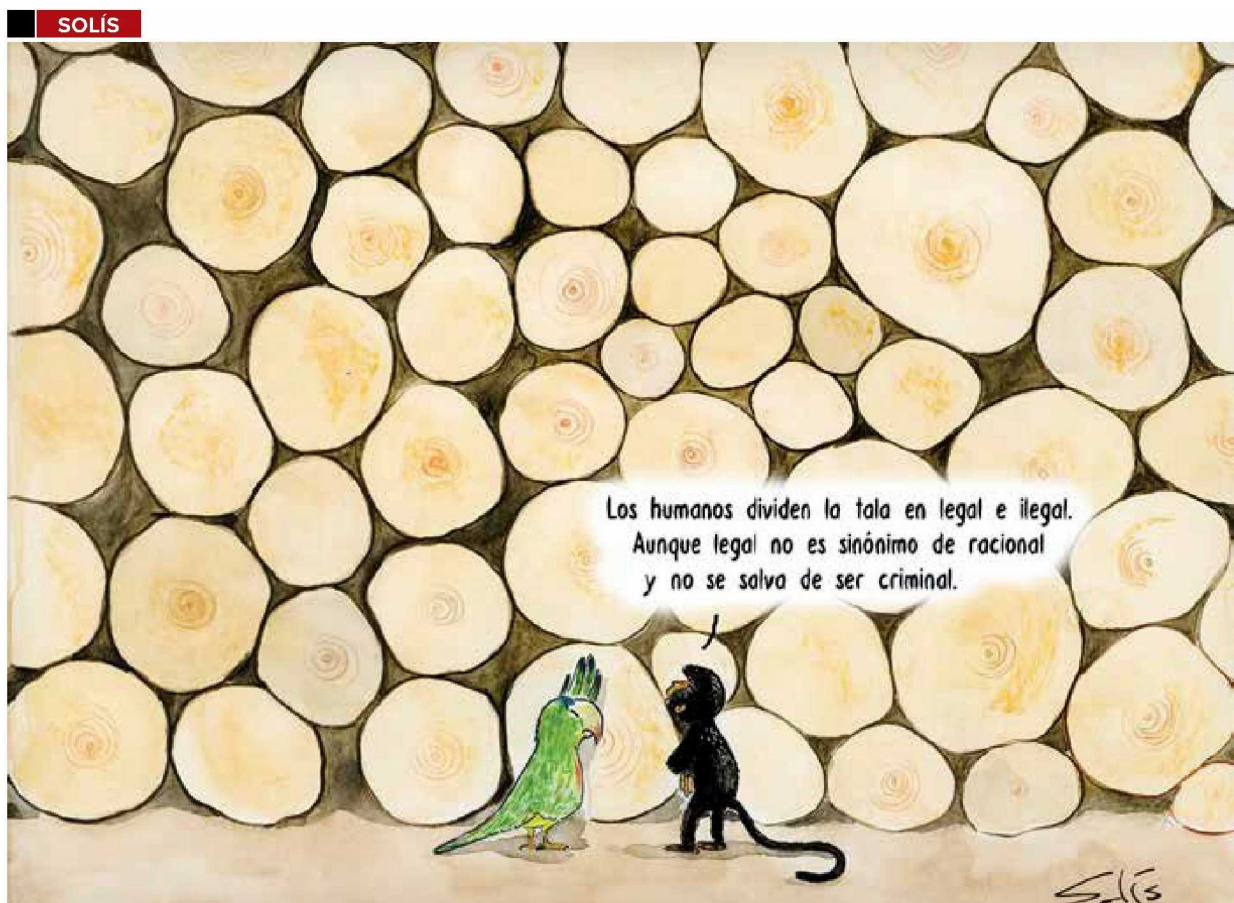

Fecha: 30/11/2023

Cartones

Página: 16

Area cm2: 202

Costo: 22,725

1 / 1

Kemchs

GALINDO Eterna acompañante

GREGORIO

MITAD DE LAS GASERAS, ILEGALES

LA LEY MORDAZA DE MUSK ● ROCHA

PREGUNTÓ LA BOTARGA ● EL FIGSÓN

IMAGEN ES MENSAJE ● MAGÚ

RAPÉ/NUNCA SE FUE

EL PAÍS DE NUNCA JABAZ/LOS OTROS DATOS SOBRE SEGURIDAD

Fosfo, fosfo

Chavo del Toro

Fecha: 30/11/2023

Cartones

Página: 2

Area cm2: 231

Costo: 33,067

1 / 1

Xolo