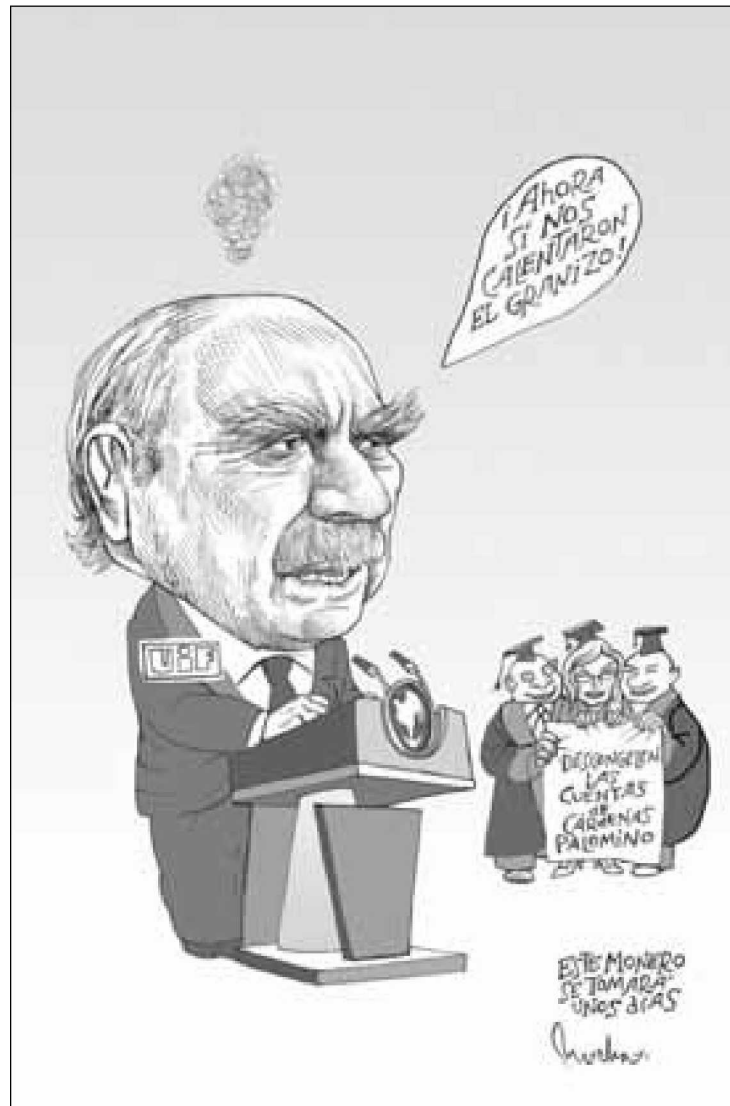

JURISIMPRUDENCIA DE JUECES ● ROCHA