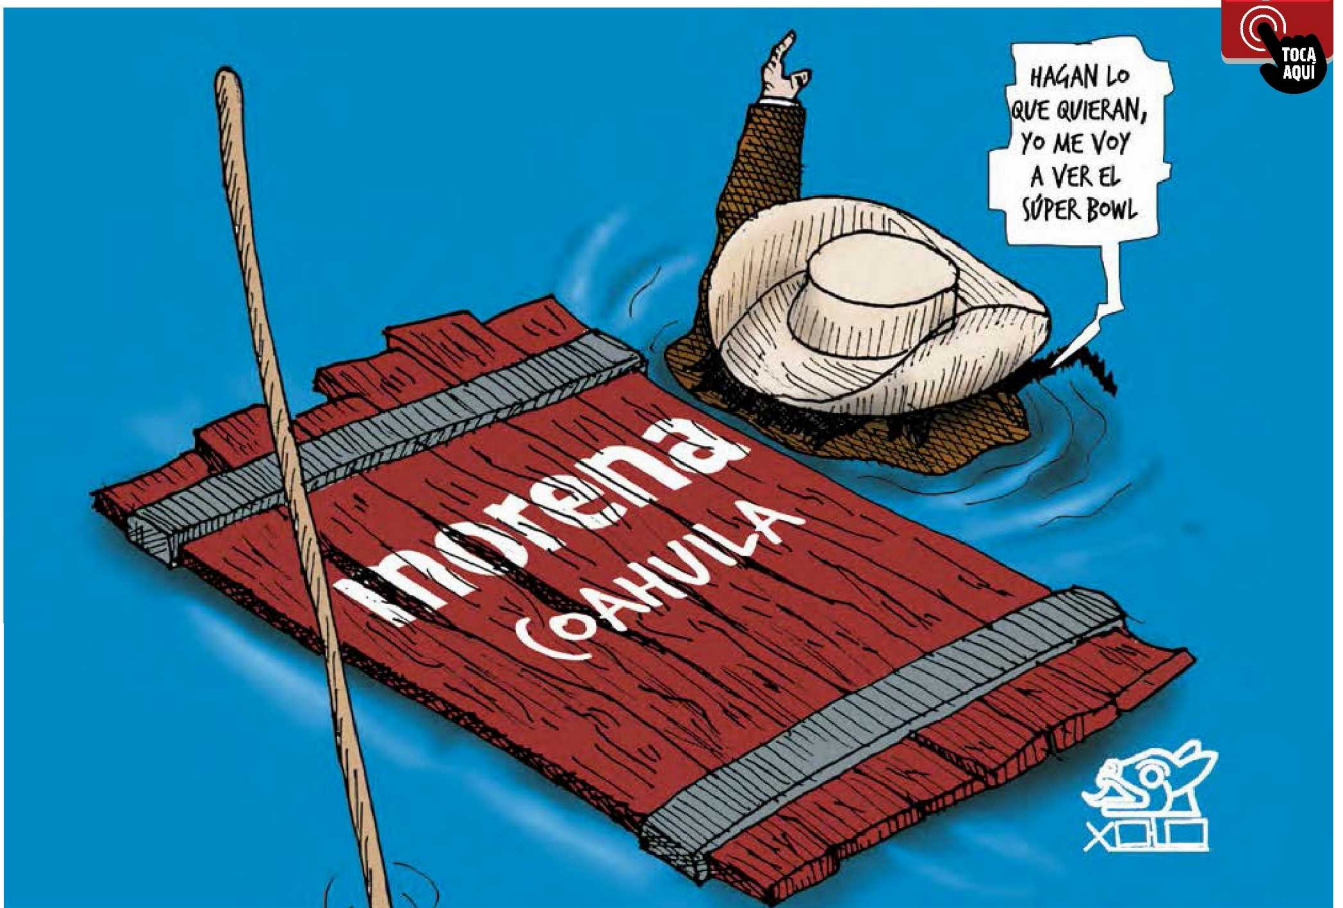

### La vida de Layda Sansores

## Metodo de seleccion

Chavo del Toro

**XOLO ♦ GUADIANA**

HUMOR

EL PACTO  
E. ROCHA

Fecha: 10/02/2023

Cartones

El Sol de México

Página: 14

Area cm2: 138

Costo: 4,507

1 / 1

Patricio

El método y la Nueva Escuela Mexicana

TEORÍAS LOCAS  
SOBRE FAMOSOS

P. 13