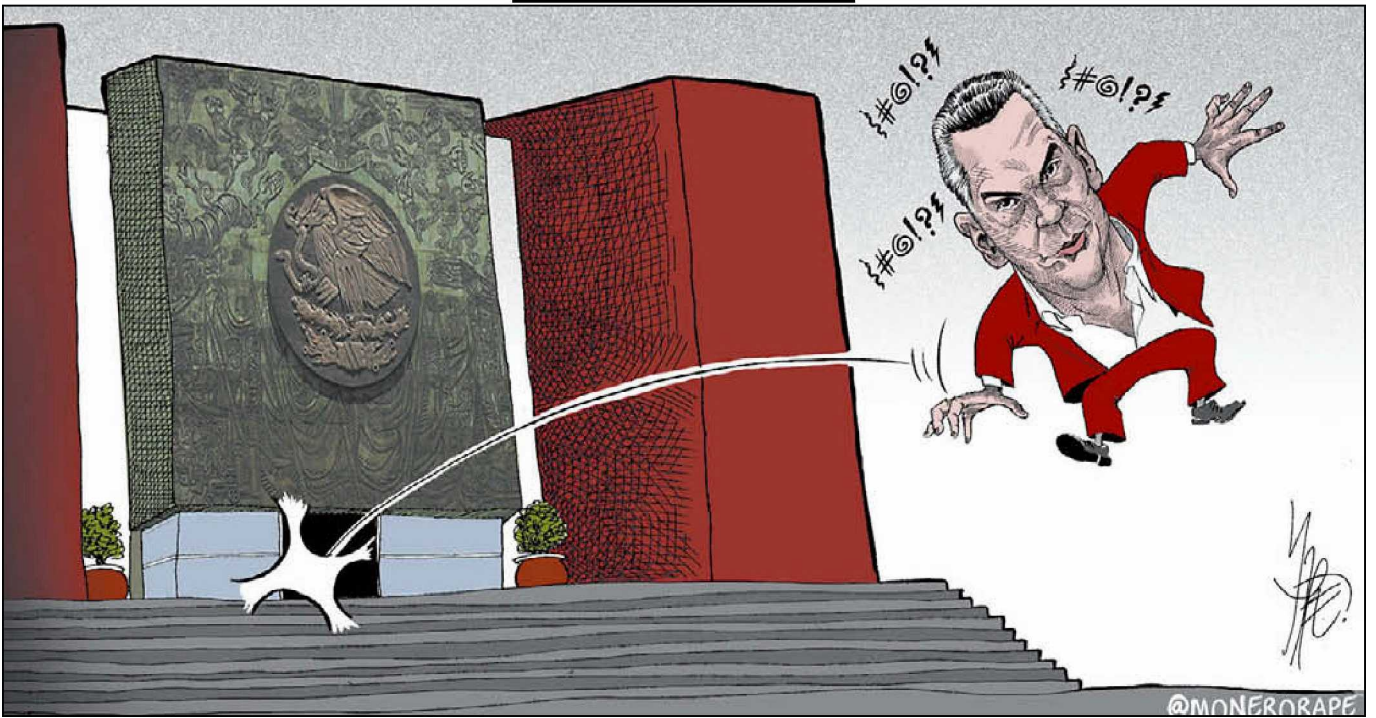

LA FABRICADORA DE CULPABLES ● ROCHA

DEBE 2 MIL 700 MILLONES ● EL FIGÓN

INCOMPRENDIDO ● MAGÚ

RAPÉ/A VOLAR

EL PAÍS DE NUNCA JABAZ/YA HASTA LE AGARRARON EL GUSTO

Morena invita a su ya tradicional degustación de sapos, con motivo del anuncio de la militarización de la Guardia Nacional

LLERA

MANUEL OJEDA (1940 - 2022)

DE LA TORRE

VAN CONTRA EL TRÁFICO

Fecha: 12/08/2022

Cartones

Página: 36

 El Financiero

Area cm2: 241

Costo: 53,694

1 / 1

Garci

Garci
@garcimonero

Lazarillos

Terrortografía

Perujo