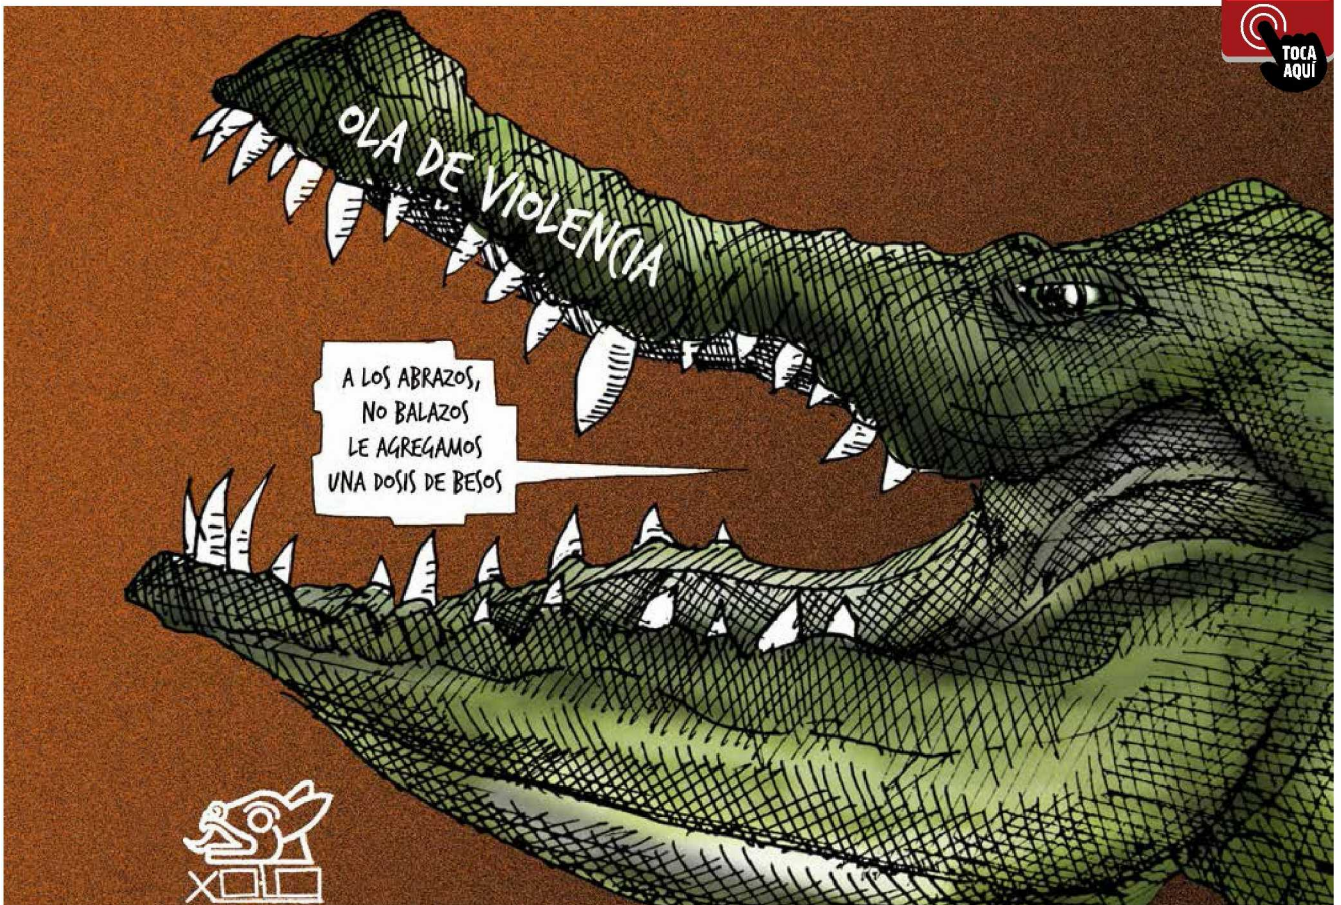

YOLO ♦ RECARGADO