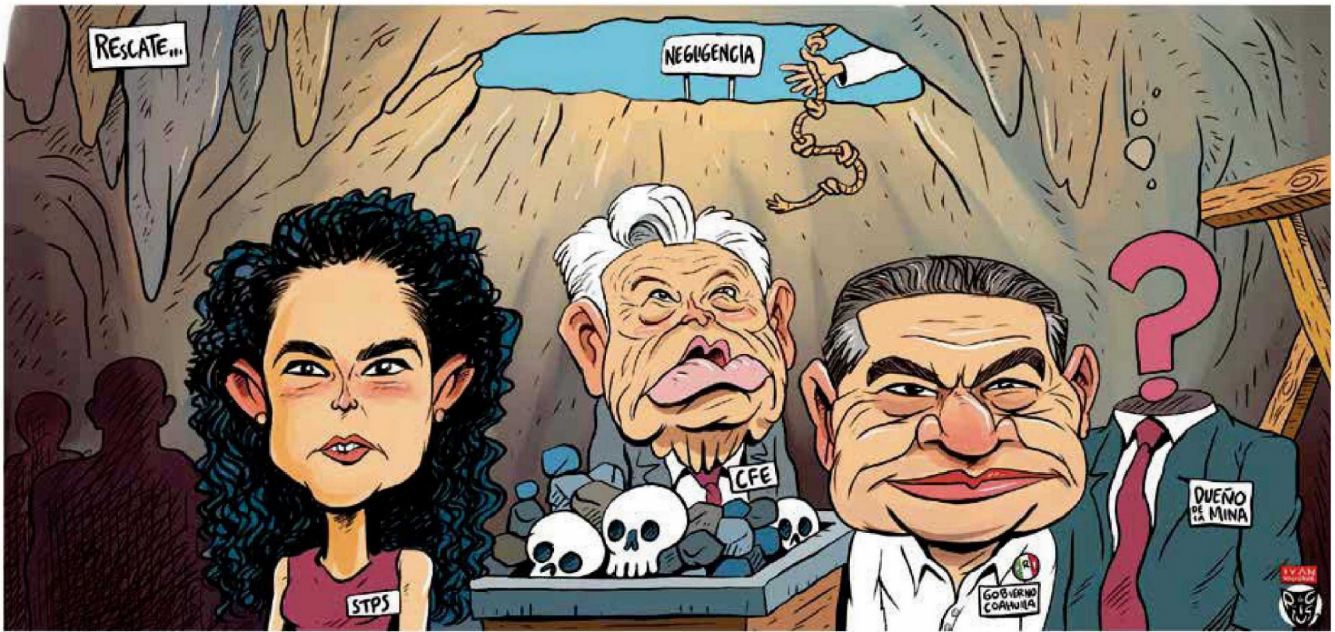

Area cm2: 241

Costo: 53,694

1 / 1

Garci

Garci
@garcimonero

Lazarillos

Terrortografía

Perujo