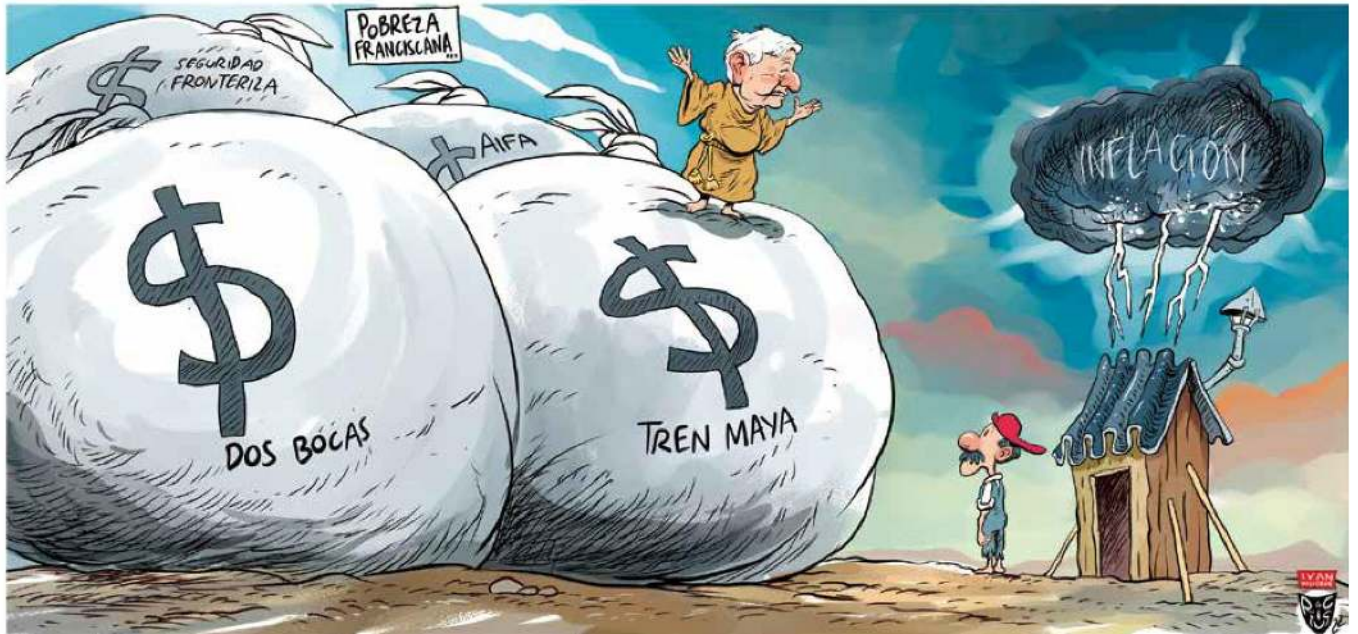

2022

@jabazmonero
JABAZ

Ricardo Sheffield, titular de la Profeco

RAPÉ/VIENEN EN PAQUETE

Más recortes en el México de la 4T

Causa efecto

Nerilicón

Pobreza franciscana

#ElHumorDeTerrazas

VOLANDO BAJO

"Volando bajo"

pacasso

**MODELO
POBREZA
FRANCISCANA**

ME LO LLEVO

Pacasso 

XOLO ♦ RECORTE