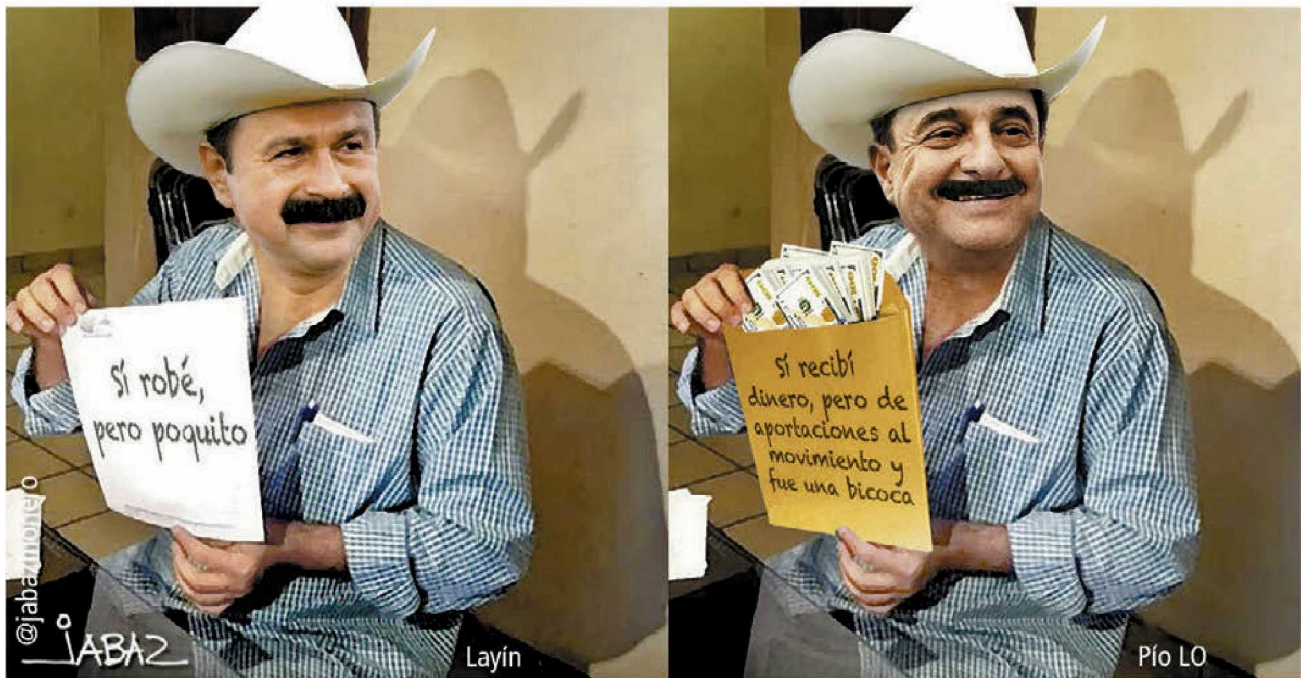

AL2X1.

Camacho en Reforma

HELIOFLORES 27 horas y 27 meses

GALINDO Pasantía de alto riesgo

ALFARO PILATOS ● ROCHA

UNA PRECISIÓN ● HERNÁNDEZ

RAPÉ/DECLARACIONES INCENDIARIAS

EL PAÍS DE NUNCA JABAZ/NO SON IGUALES, PERO CÓMO SE PARECEN

LLERA

DERRAMA ECONÓMICA POR VERANO

GREGORIO

ALERTA EN JAPÓN

Fecha: 25/07/2022

Cartones

Página: 47

 El Financiero