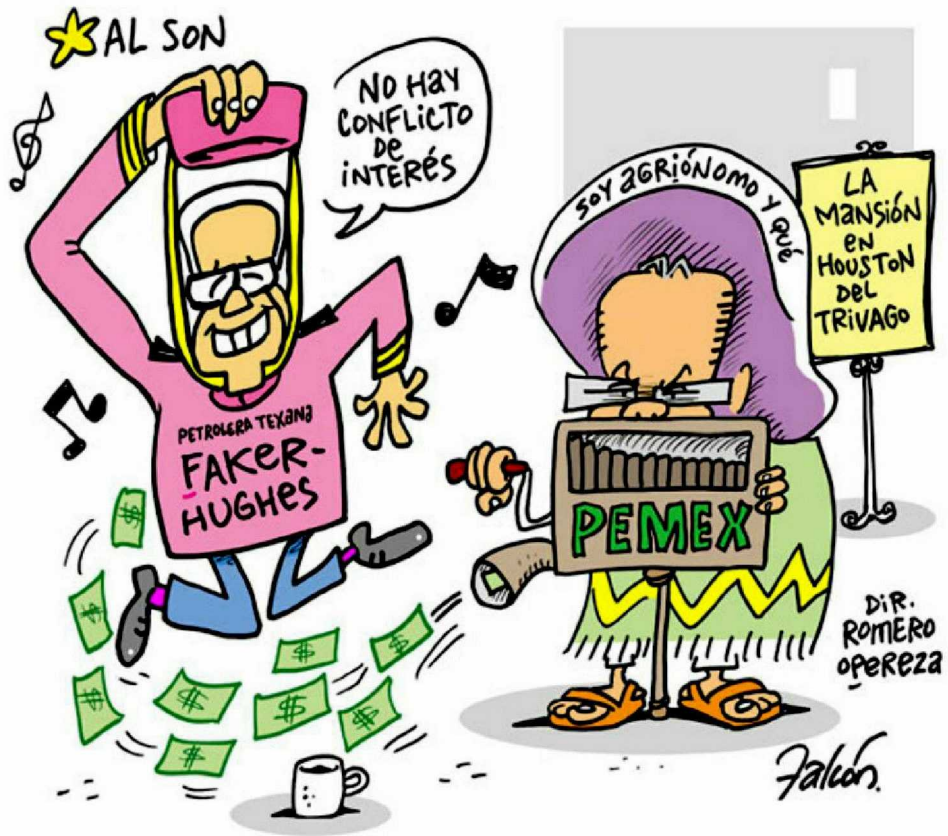

Bajando opositores

Nerilicón

RAPÉ/TUFO DE IMPUNIDAD

EL PAÍS DE NUNCA JABAZ/NAVIDAD DE 2020

MONUMENTO A LA IMPUNIDAD ● EL FISGÓN

COMO ANILLO AL DEDO ● MAGÚ

BAJANDO EL BALÓN ● ROCHA

DANDO EL EJEMPLO ● HERNÁNDEZ

Bien protegido

Fecha: 24/02/2022

Cartones

Página: 9

Area cm2: 173

Costo: 4,394

1 / 1

Oswaldo