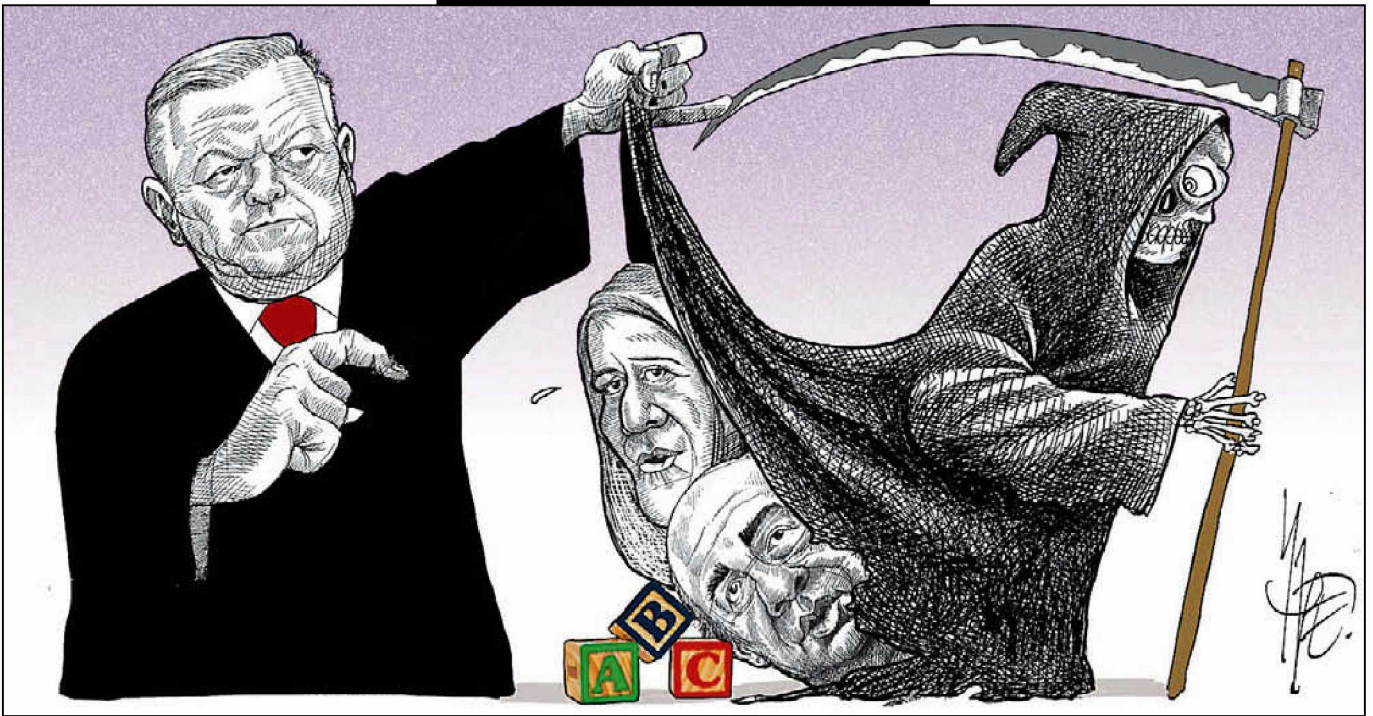

Página: 36

El Financiero

Area cm2: 342

Costo: 76,197

1 / 1

Cartón / El debate / Rictus

Donde hubo fuego...

Perujo

Bajando opositores

Nerilicón

RAPÉ/TUFO DE IMPUNIDAD

EL PAÍS DE NUNCA JABAZ/NAVIDAD DE 2020

MONUMENTO A LA IMPUNIDAD ● EL FISGÓN

COMO ANILLO AL DEDO ● MAGÚ

BAJANDO EL BALÓN ● ROCHA

DANDO EL EJEMPLO ● HERNÁNDEZ