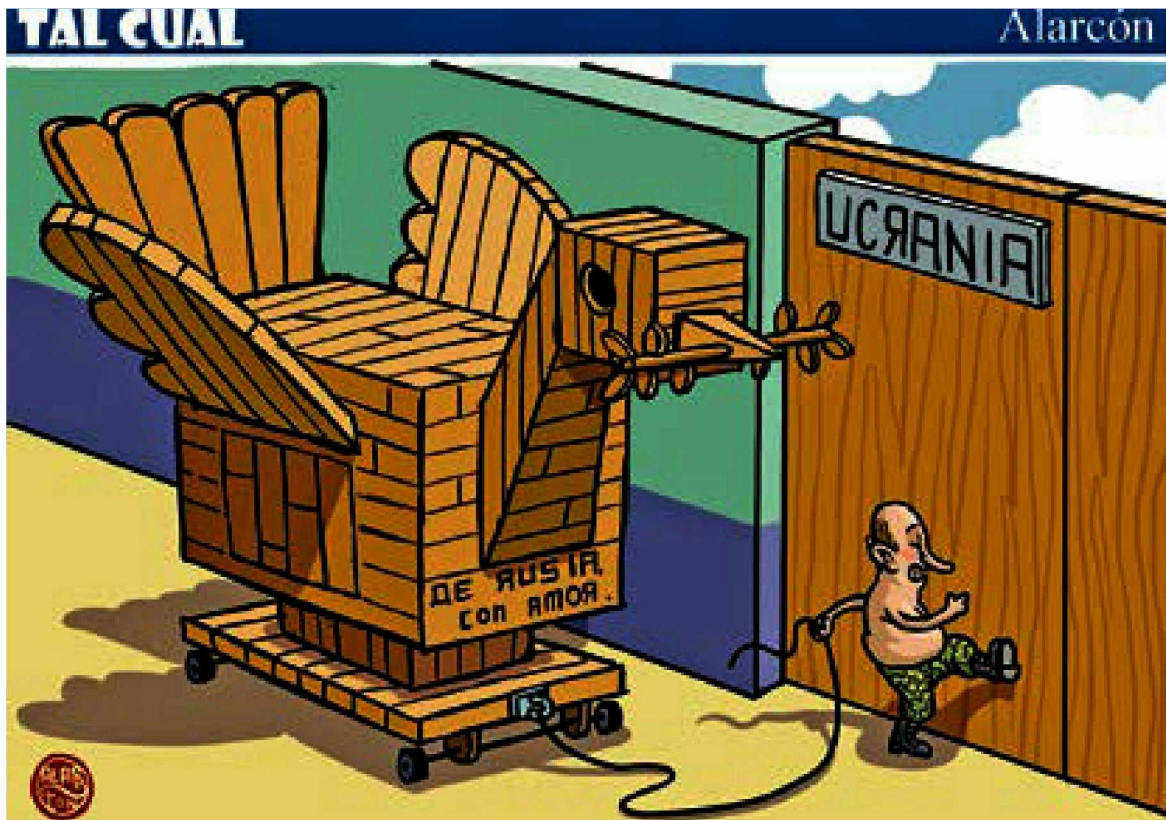

### DATOS MEDULARES ● MAGÚ

**CARLOS LOARE DE PEDO ● EL FISGÓN**

**EMPLEADO ● HERNÁNDEZ**

**TEDIOSOS**  
E.ROCHA

"DOLOR DE CABEZA"

Fecha: 22/02/2022

Cartones

Página: 9

Area cm2: 160

Costo: 4,064

1 / 1

Oswaldo