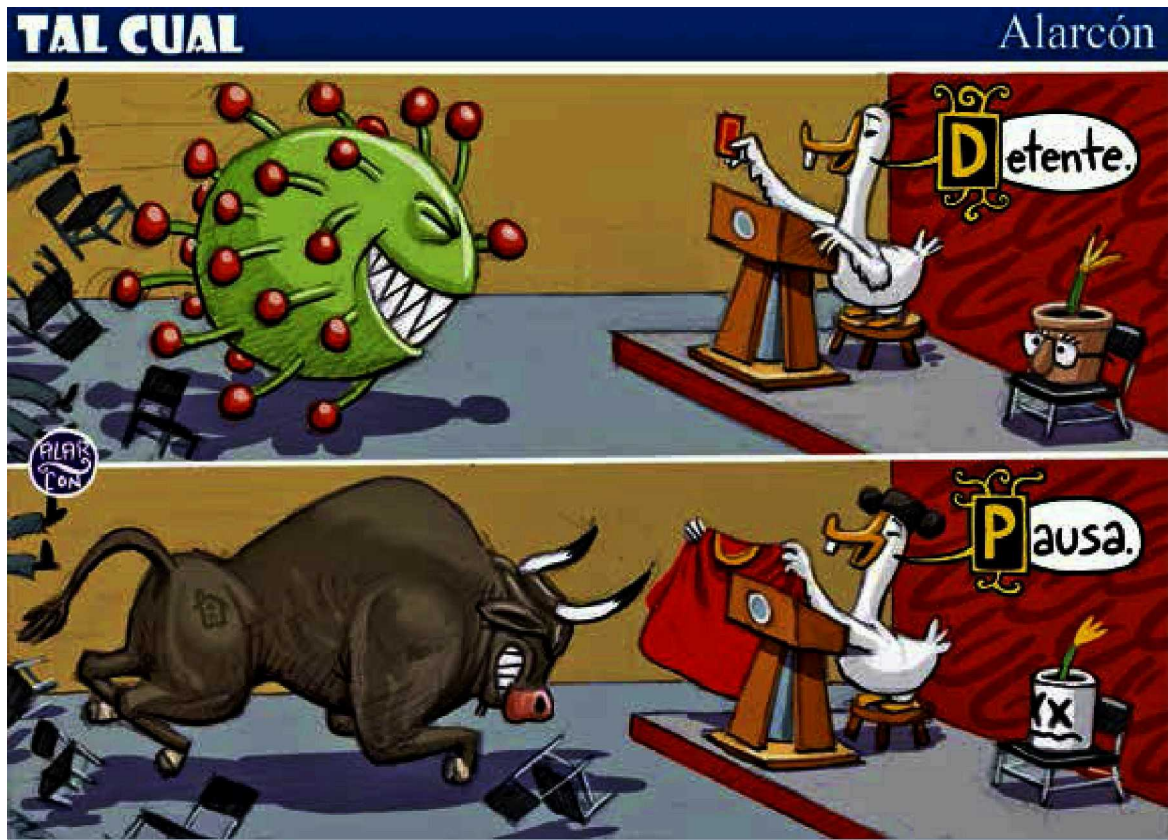

Chavo del Toro

Pesadito

Nerilicón

RAPÉ/EL MÁRTIR DEL LUJO

EL PAÍS DE NUNCA JABAZ/POEMA A UNA PAUSA

GUERRA MEDIÁTICA ● EL FISGÓN

TRABAJO EN EQUIPO ● MAGÚ

★ HERENCIA PATERNA

SE VE CARO

AQUÍ ENTRE NOS LUY

Fecha: 11/02/2022

Cartones

Página: 2

Area cm2: 235

Costo: 33,640

1 / 1

Xolo

XOLO ♦ RIESGO DIARIO