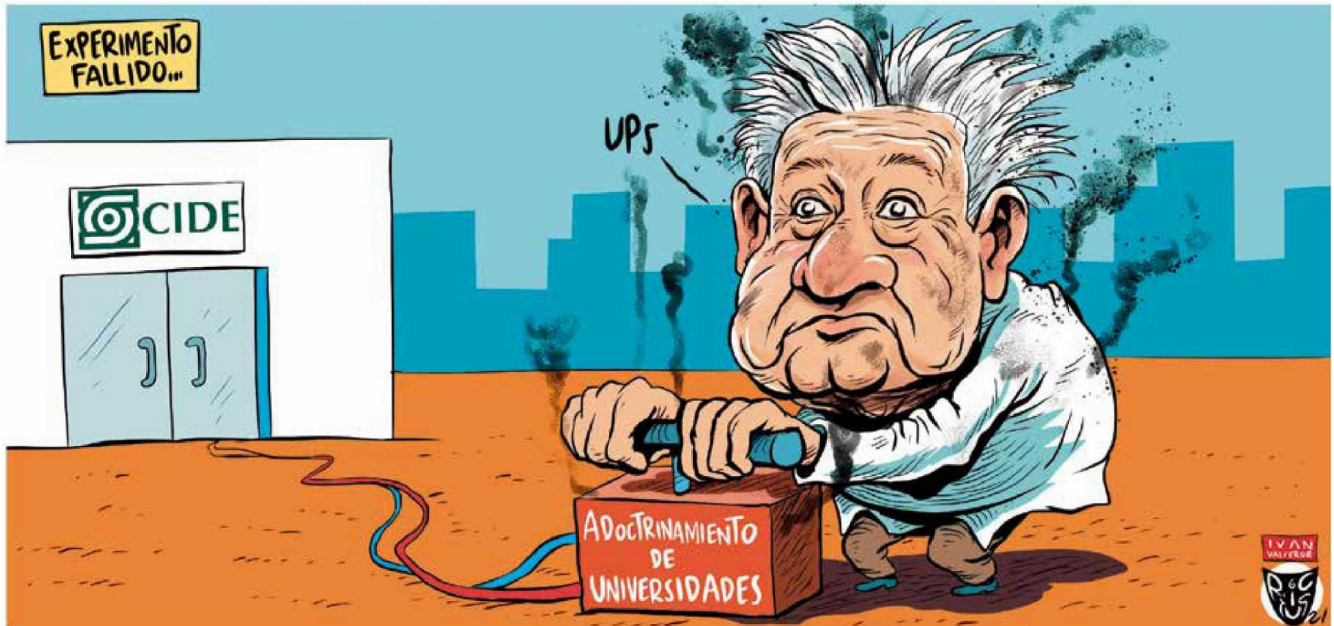

Fecha: 10/12/2021

Cartones

Página: 40

Area cm2: 325

Costo: 72,410

1 / 1

Rictus

El Financiero