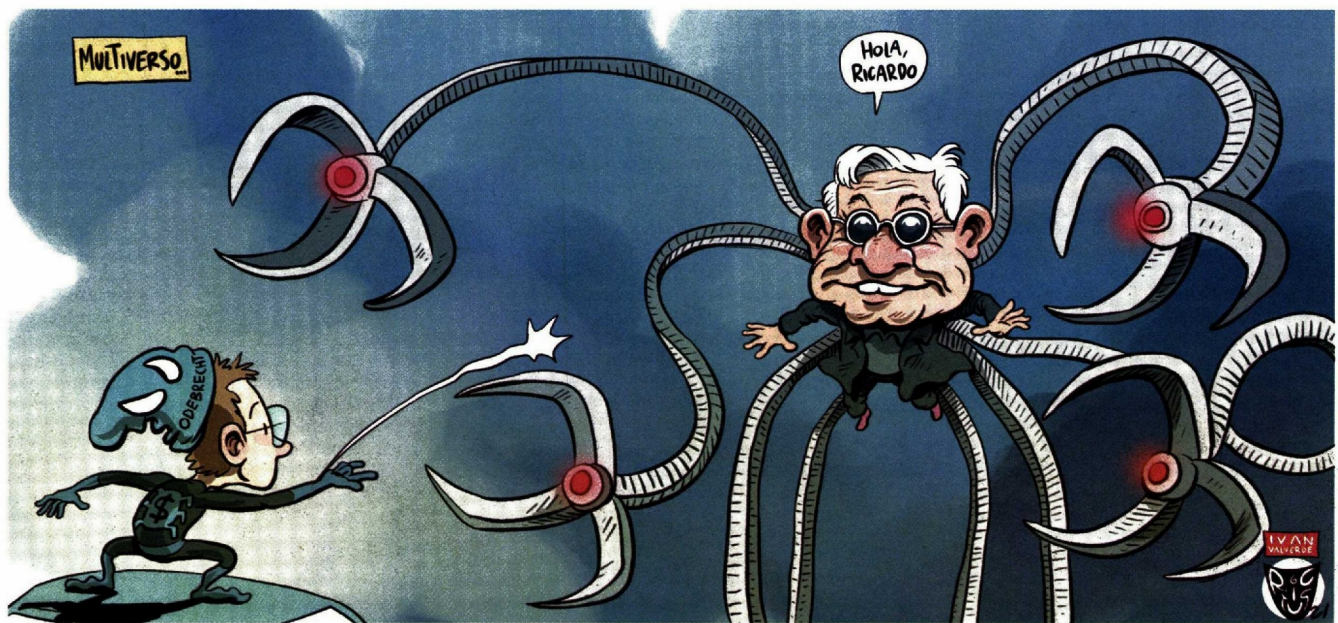

Fecha: 25/08/2021

Cartones

Página: 36

 El Financiero

Area cm2: 317

Costo: 70,627

Cartón / Multiverso / Andrés Manuel López Obrador / Ricardo Anaya / Rictus

1 / 1