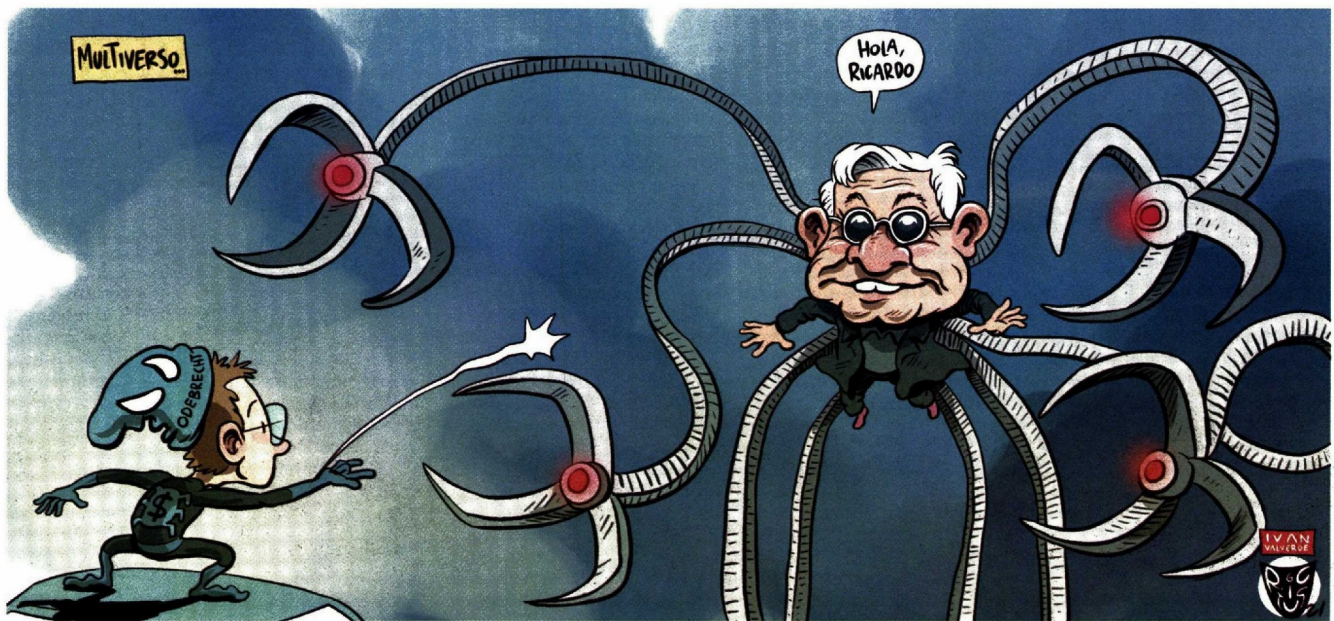

Fecha: 25/08/2021

Cartones

Página: 36

El Financiero

Area cm2: 317

Costo: 70,627

Cartón / Multiverso / Andrés Manuel López Obrador / Ricardo Anaya / Rictus

1 / 1

Cartón / Multiverso / Andrés Manuel López Obrador / Ricardo Anaya / Rictus