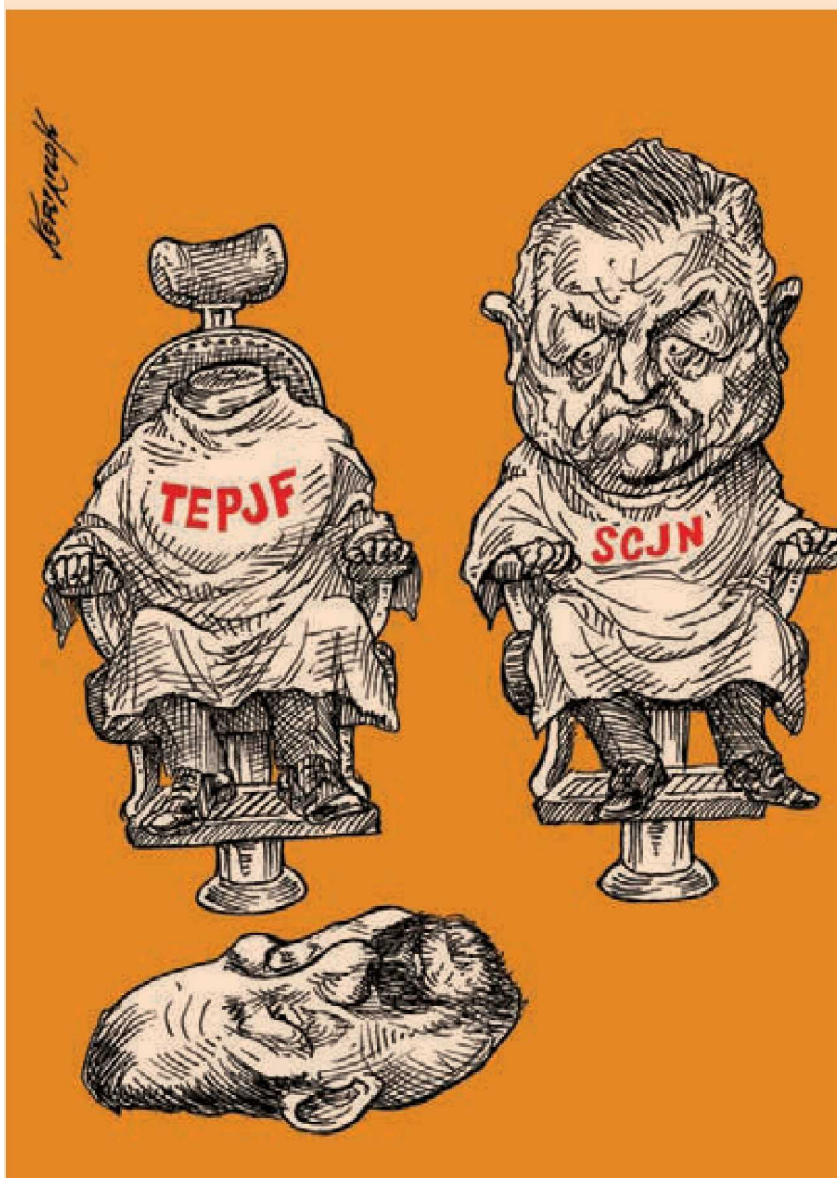

Garci

Garci

@garcimonero

Nuevo Semáforo

Semáforo de la epidemia 2020

Semáforo de la epidemia 2021

Todos los colores están al mismo tiempo porque ya es cuestión del criterio de cada quien qué hacer, el semáforo da una sensación de paz, fraternidad y armonía, y de que es mejor dar que recibir, (sobre todo si se trata de COVID) y de que si nos portamos bien las vacunas nos las traerá Santa Cios.

SARLI
@garcimonero

Barbas a remojar

Nerilicón

EL PAÍS DE NUNCA JABAZ/DIPLOMACIA

RAPÉ/SUS MEJORES GARRAS

PAÍS DE CUARTA... TRANSFORMACIÓN ● MAGÚ

CLAUSURA 4 TOKIO ● ROCHA

INFORMES ● HERNÁNDEZ

HUMOR

★ AUTOR

pacasso

SEMÁFORO VERDE

Pacasso 

Fecha: 09/08/2021

Cartones

Página: 2

Area cm2: 99

Costo: 5,378

Cartón / Puro ilusionismo

1 / 1

Luy

| XOLO ♦ RÉCORD MUNDIAL |