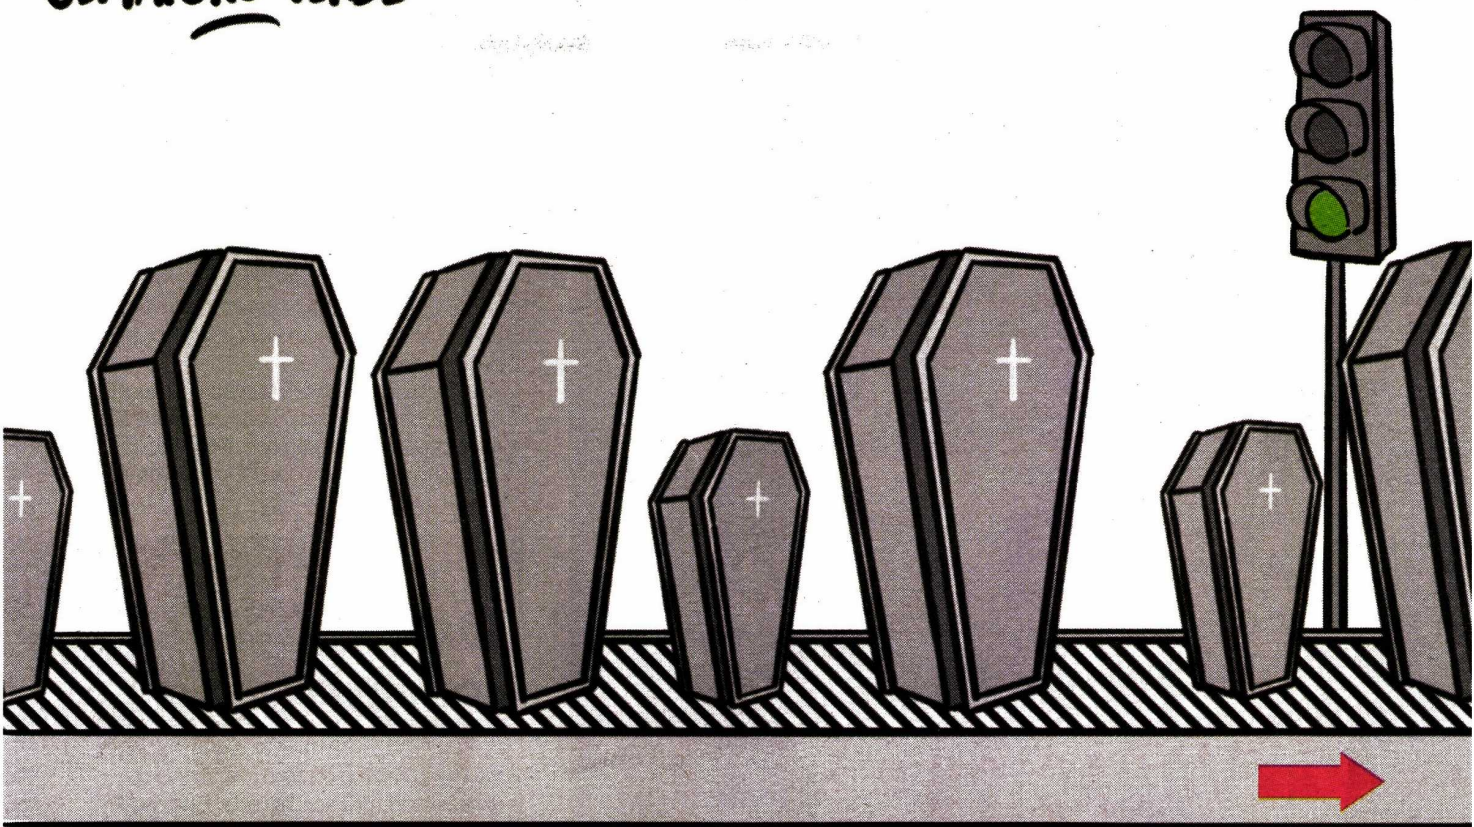

pacasso

SEMÁFORO VERDE