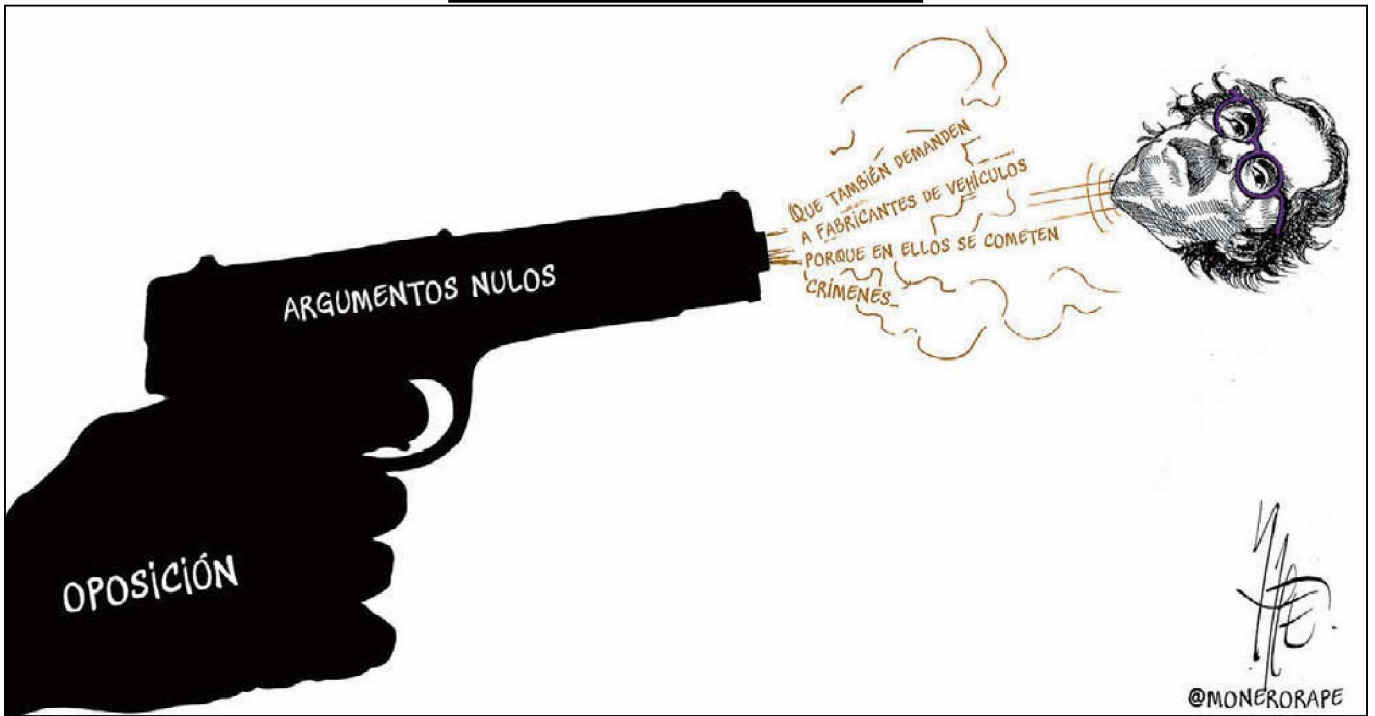

Garci

@garcimonero

Friamente calculado

El mal querido

Nerilicón

Crimen, pistolas y pernos

Perujo

Poder, pistolas y pernos Nelson de diversos calibres utilizados negligente, criminal y lícitamente en la construcción de la malhecha **LÍNEA 12.**

Por otro lado, el canciller afirmó que si fracasa el recurso legal vamos a seguir teniendo muertos.

EL PAÍS DE NUNCA JABAZ/POR DECIR LO MENOS

RAPÉ/RÁPIDO Y FACCIOSO

MIRA QUIÉN HABLA ● EL FISGÓN

PERMISIONARIOS DE GAS LP ● ROCHA