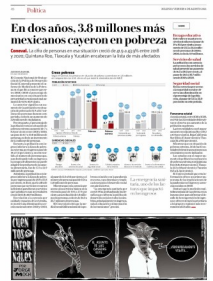

Garci

@garcimonero

Friamente calculado

El mal querido

Nerilicón

Crimen, pistolas y pernos

Perujo

Poder, pistolas y pernos Nelson de diversos calibres utilizados negligente, criminal y lícitamente en la construcción de la malhecha **LÍNEA 12.**

Por otro lado, el canciller afirmó que si fracasa el recurso legal vamos a seguir teniendo muertos.

EL PAÍS DE NUNCA JABAZ/POR DECIR LO MENOS

RAPÉ/RÁPIDO Y FACCIOSO

MIRA QUIÉN HABLA ● EL FISGÓN

PERMISIONARIOS DE GAS LP ● ROCHA