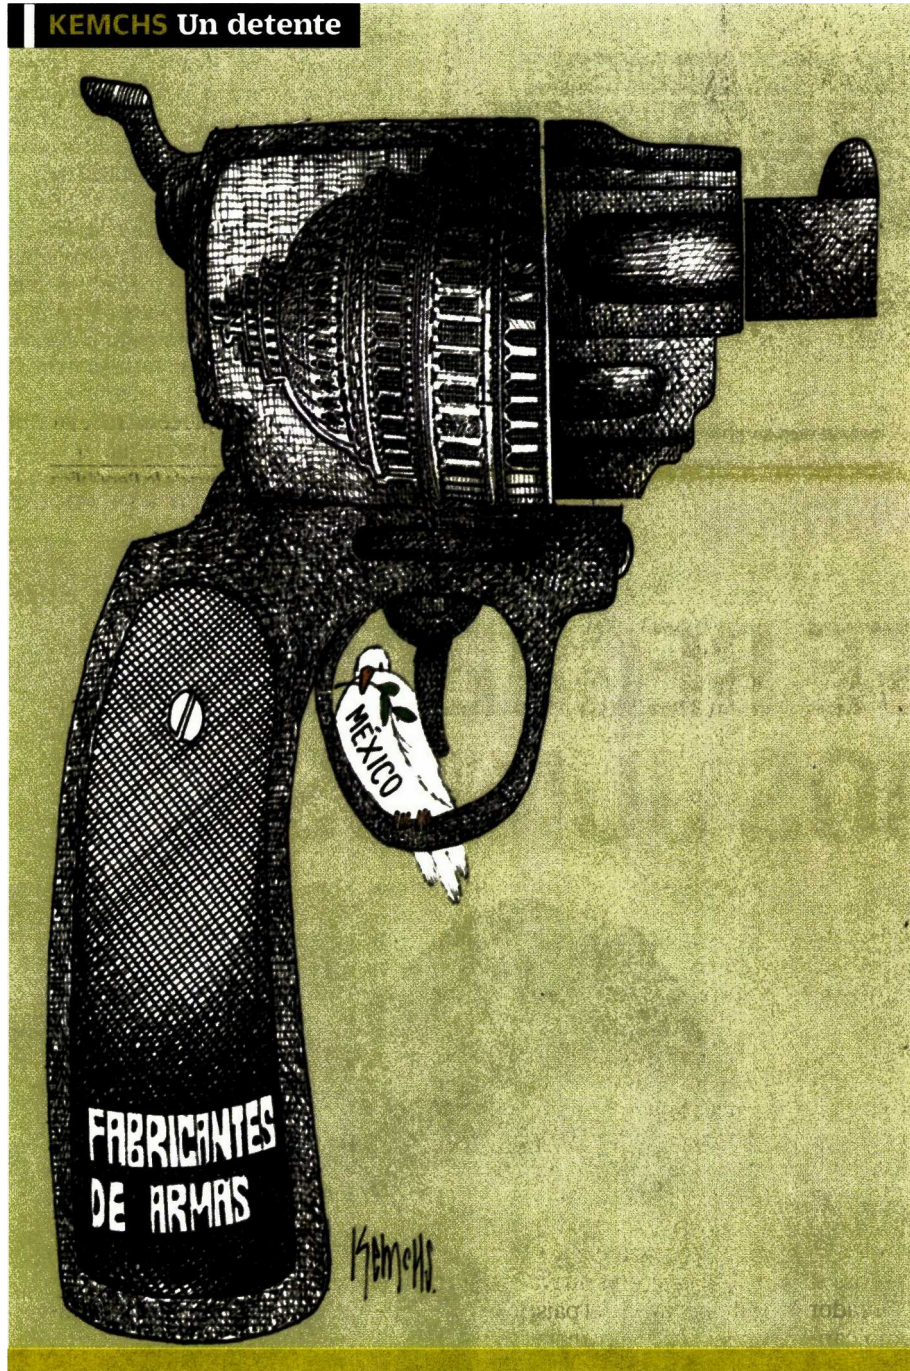

BACHEO

WALDO ¿Presidente espurio?

Fecha: 06/08/2021

Cartones

Página: 10

Area cm2: 219

Costo: 24,637

Cartón / Un detente / Kemchs

1 / 1

Cartones

LLERA

Y MESSI SE VA

DE LA TORRE

MALDITO COVID

Fecha: 06/08/2021

Cartones

Garci

@garcimonero

Friamente calculado

El mal querido

Nerilicón

Crimen, pistolas y pernos

Perujo

Poder, pistolas y pernos Nelson de diversos calibres utilizados negligente, criminal y lícitamente en la construcción de la malhecha **LÍNEA 12.**