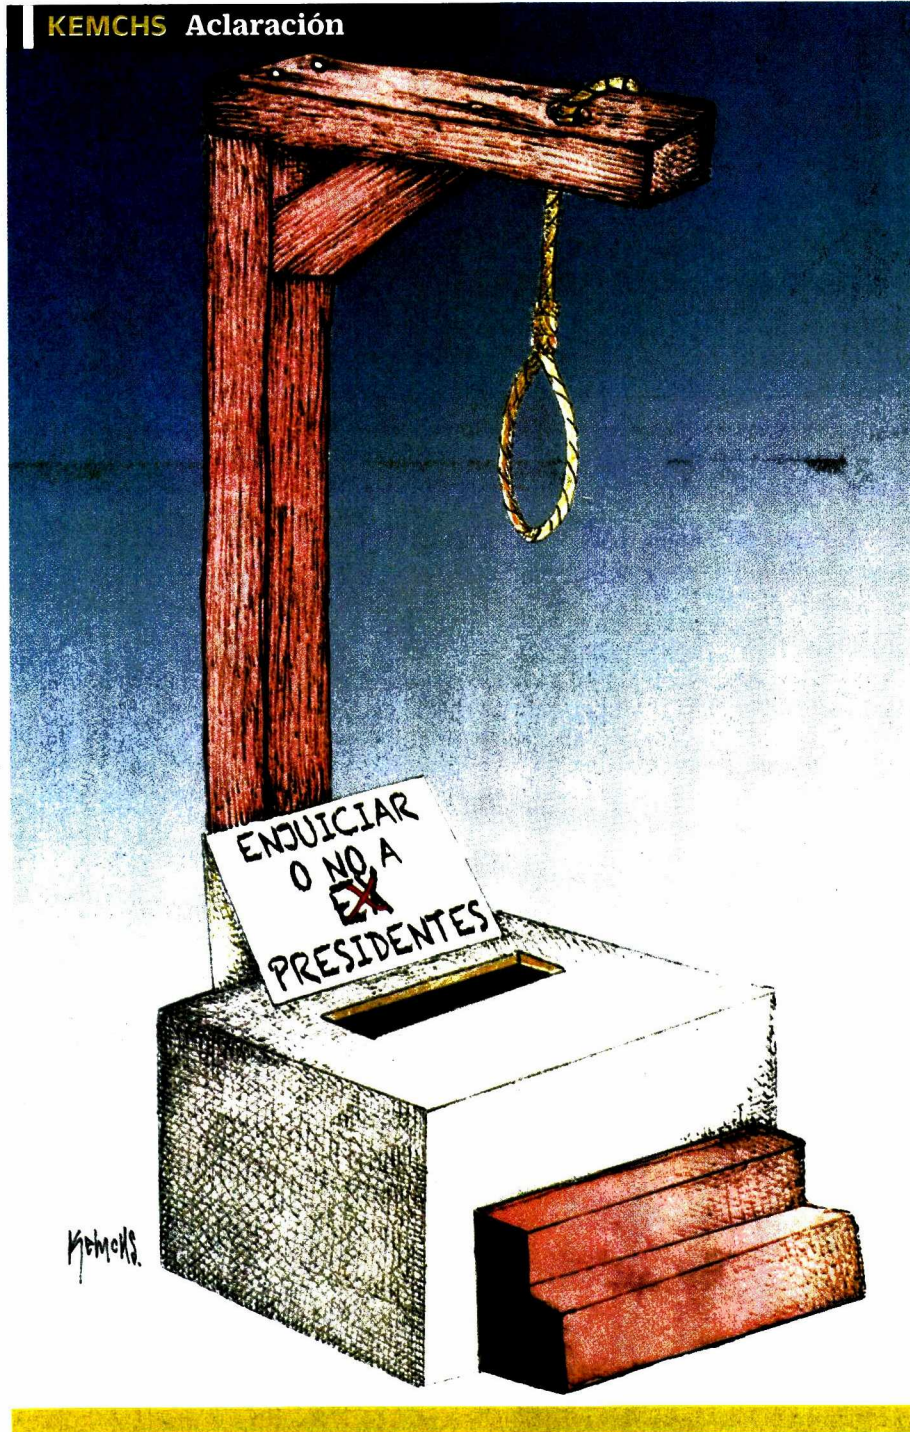

Fecha: 30/06/2021

Cartones

Página: 11

Area cm2: 217

Costo: 22,850

Cartón / Por encima de todo / Galindo

1 / 1

Galindo

EL UNIVERSAL
EL GRAN DIARIO DE MÉXICO

GALINDO Por encima de todo

LIERA

VIOLENCIA POLÍTICA CONTRA MUJERES

DE LA TORRE

UNA BUENA

Fecha: 30/06/2021

Cartones