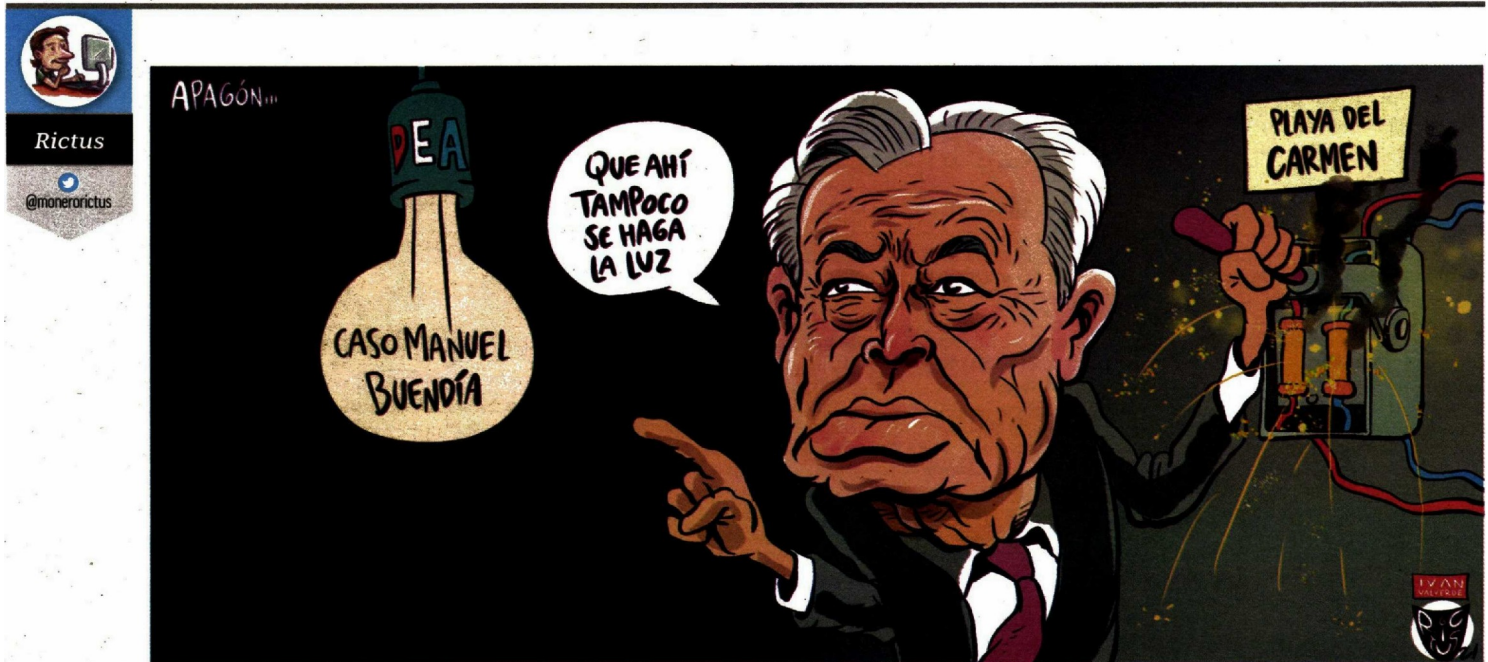

Fecha: 21/06/2021

Cartones

Página: 38

El Financiero

Area cm2: 304

Costo: 67,731

Cartón / Apagon... / Manuel Bartlett Díaz / Rictus

1 / 1

Rictus