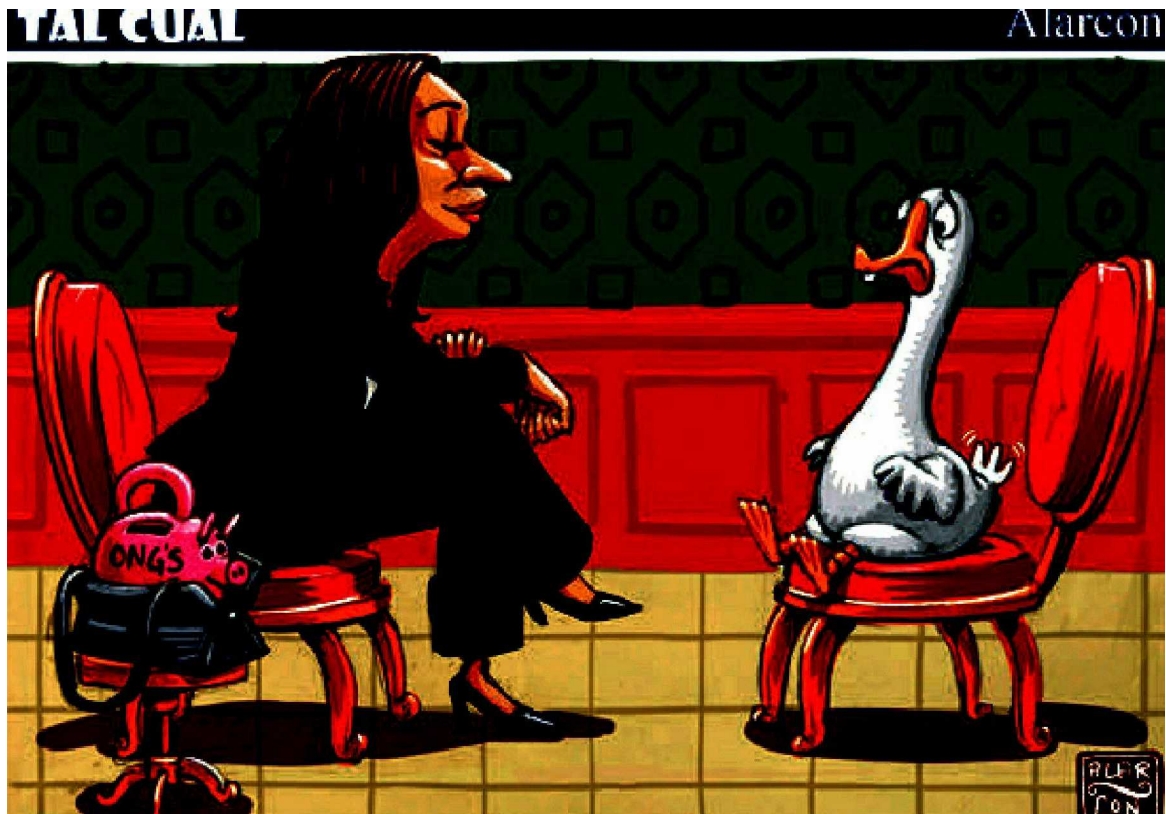

Area cm2: 155

Costo: 14,087

Cartón / División en Morena / Monreal / Helguera

1 / 1

Cartón / Helguera

DIVISIÓN EN MORENA ● HELGUERA

Pesos y contrapesos

camacho