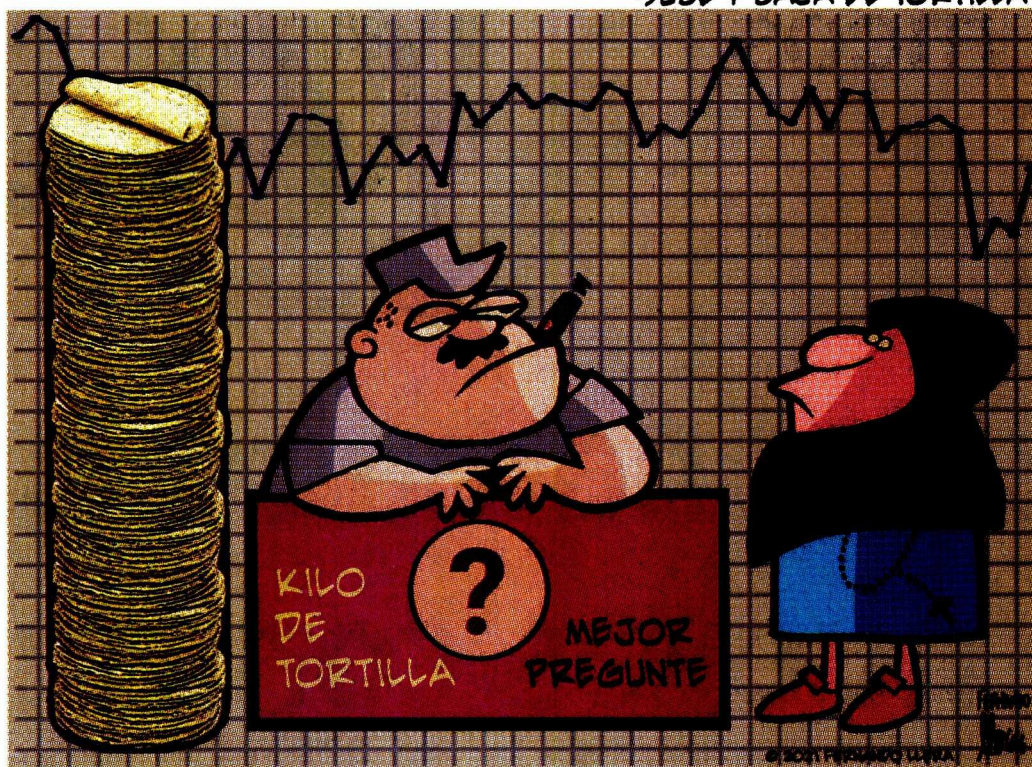

Fecha: 23/04/2021

Cartones

Página: 14

Area cm2: 222

Costo: 24,975

Cartón / Al infierno / Aguililla / Kemchs

1 / 1

Kemchs

LLERA

SUBE Y BAJA DE TORTILLA

DE LA TORRE

DÍA MUNDIAL DEL LIBRO

Cartón

Fecha: 23/04/2021

Cartones

Página: 34