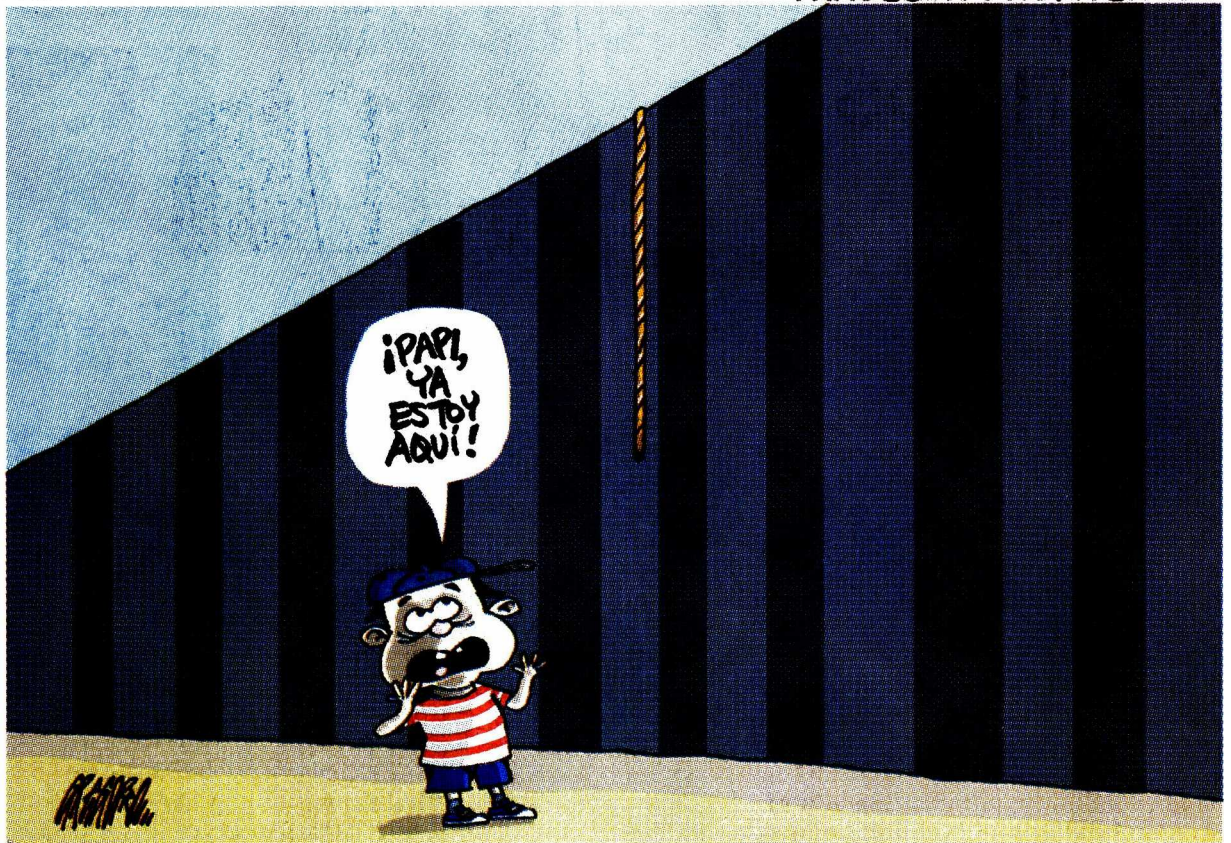

GREGORIO

TRAGEDIA FRONTERIZA

FRANCO

SUDA-MÉRICA

Fecha: 08/04/2021

Cartones

Página: 30

 El Financiero

Por Qucho

Nuevo enemigo

Nerilicón

RAPÉ/EL ACTOR DEL MÉTODO DELICTIVO

EL PAÍS DE NUNCA JABAZ/DESMEMORIADA

INDIGNACIÓN ● HERNÁNDEZ

PLAN CONTRAPRODUCTENTE ● EL FISGÓN

JUICIOS MEDIÁTICOS ● ROCHA