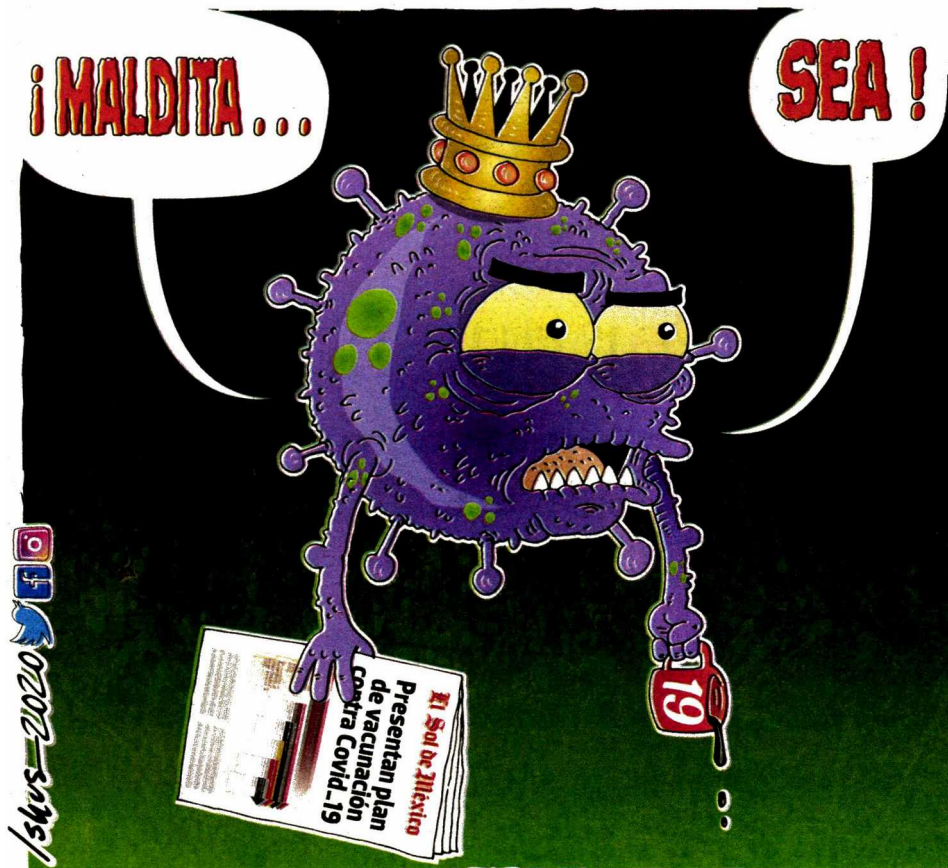

Nerilicón

RAPÉ/DE MILAGRO

EL PAÍS DE NUNCA JABAZ/CHIRRÍN CONCHÍN A LA CIENCIA

EL CÁRTEL MAYOR ● HELGUERA

FUERA MÁSCARAS ● HERNÁNDEZ

PONIÉNDOSE SUS MOÑOS ● ROCHA

SUPERSECRETARIO ● MAGÚ

VIEJO DEBATE ● EL FISGÓN

EXPERIENCIA PROBADA
E. ROCHA

¡EN LA CAMPAÑA
DE AMLO, DEMOSTRÉ QUE
SÉ, RESTAR, DIVIDIR, SUMAR
Y MULTIPLICAR!

BUENAS NOTICIAS

camacho

Fecha: 09/12/2020

Cartones

Página: 6

LA PRENSA

Area cm2: 172

Costo: 4,967

Cartón / Marcelo Ebrad / Osvaldo

1 / 1

Osvaldo

SABER RESPETAR LUY

XOLO ♦ MUCHA PACIENCIA