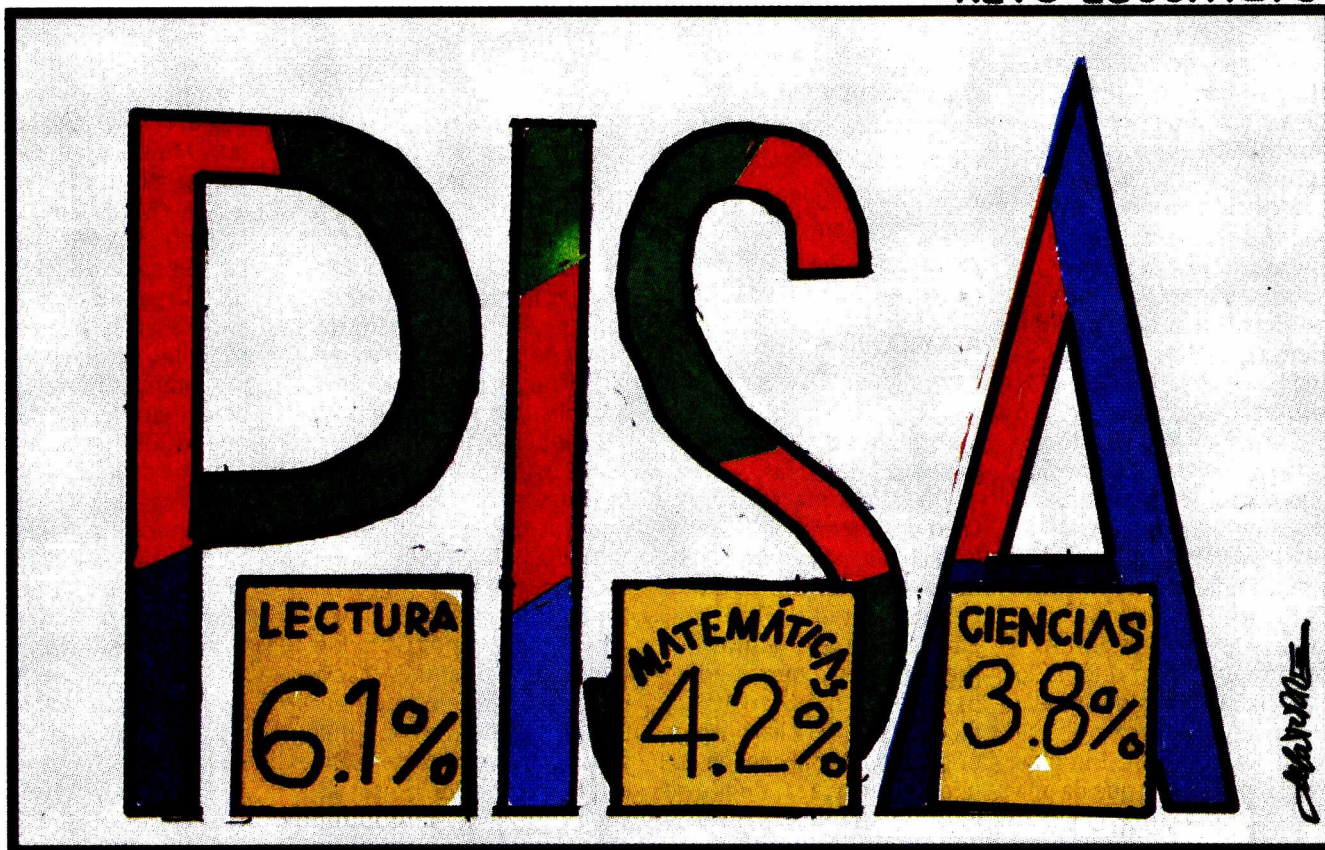

WALDO Bodorrio con insana cercanía

DE LA TORRE

RETO EDUCATIVO

LLERA

APP PARA CALCULAR AGUINALDO Y DEMÁS

Fecha: 02/12/2020

Cartones

Página: 28