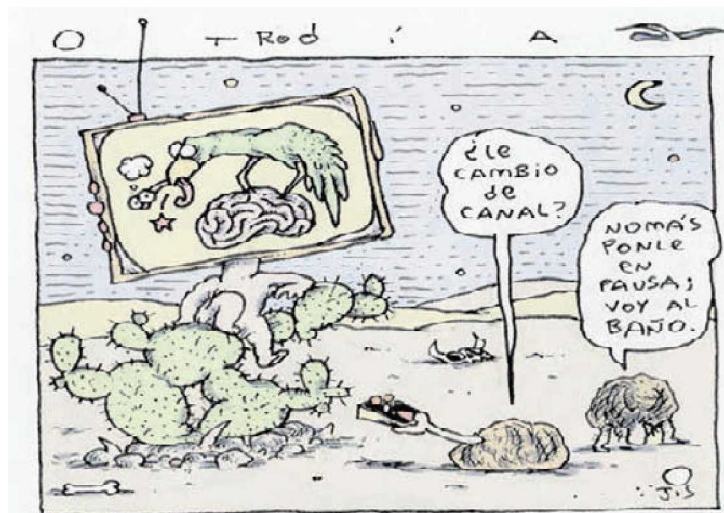

Nerilicón

RAPÉ/NUEVO LOGO

EL PAÍS DE NUNCA JABAZ/SE LE ADVIERTE, NO SE LE PERSIGUE

Jis

EL PATRIOTISMO PEÑISTA ROCHA

Fecha: 13/11/2020

Cartones

 **La Jornada**

Página: 4

Area cm2: 156

Costo: 13,640

Cartón / Esclavitud moderna / El Fisgón

1 / 1

El Fisgón

ESCLAVITUD MODERNA ● EL FISGÓN

EMPIEZAN LAS REPRESALIAS ● MAGÚ