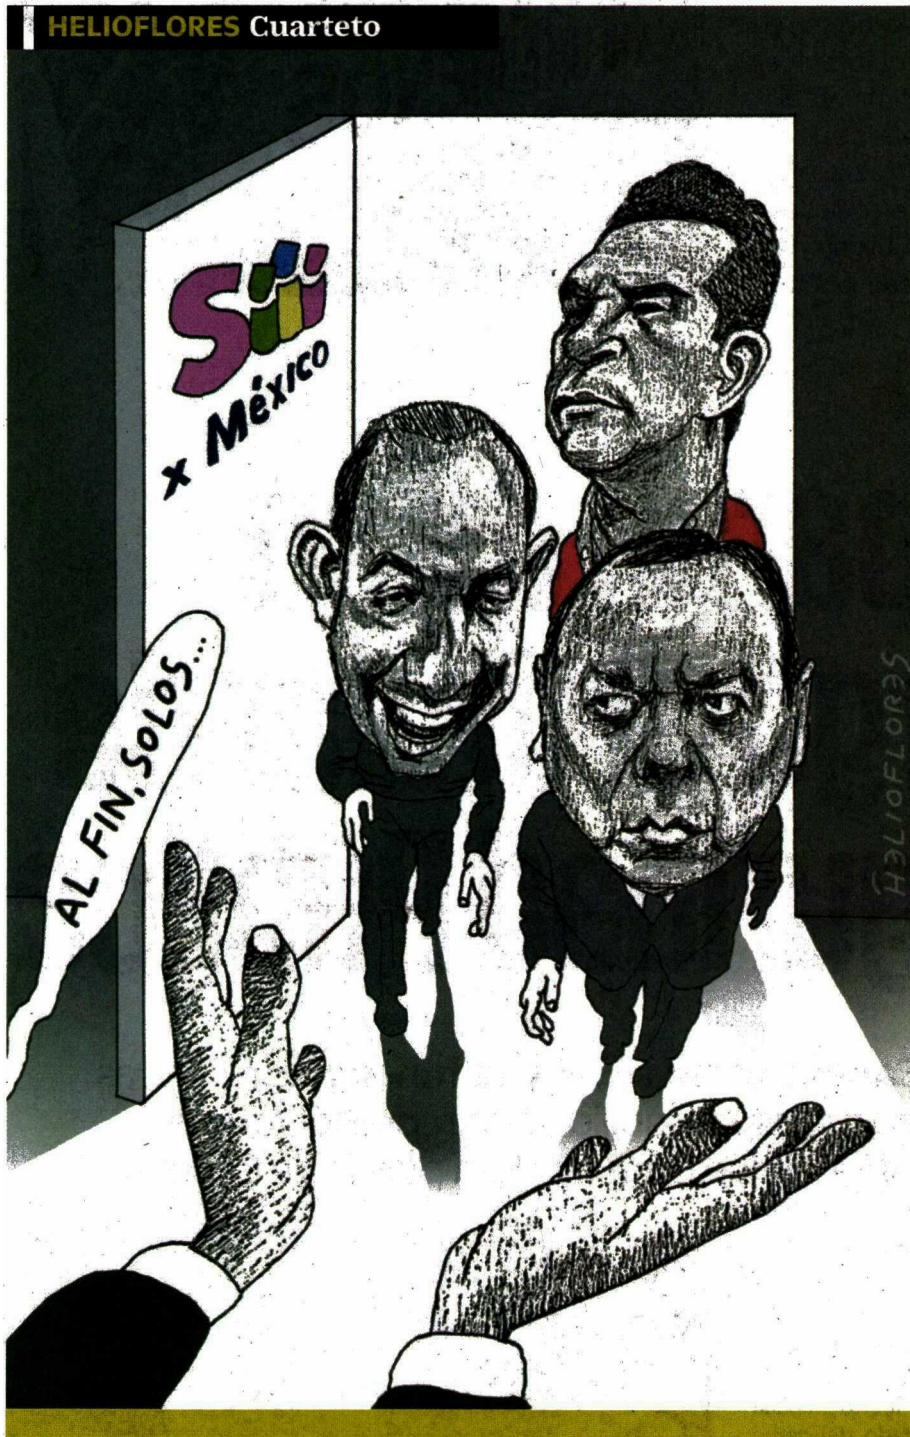

KEMCHS El mundo al revés

DE LA TORRE

TECNOLOGÍA 4K PARA INHIBIR DELITOS

LLERA

CARTUCHO

Por Qucho

Fecha: 11/11/2020

Cartones

Página: 40

 El Financiero

Area cm2: 308

Costo: 68,622

Cartón / Desastre / Rictus

1 / 1

Rictus

Relevo

Sin alas

Nerilicón

Fecha: 11/11/2020

Cartones

EL ECONOMISTA

Página: 55

Area cm2: 178

Costo: 143,964 Cartón / Cienfuegos / Perujo