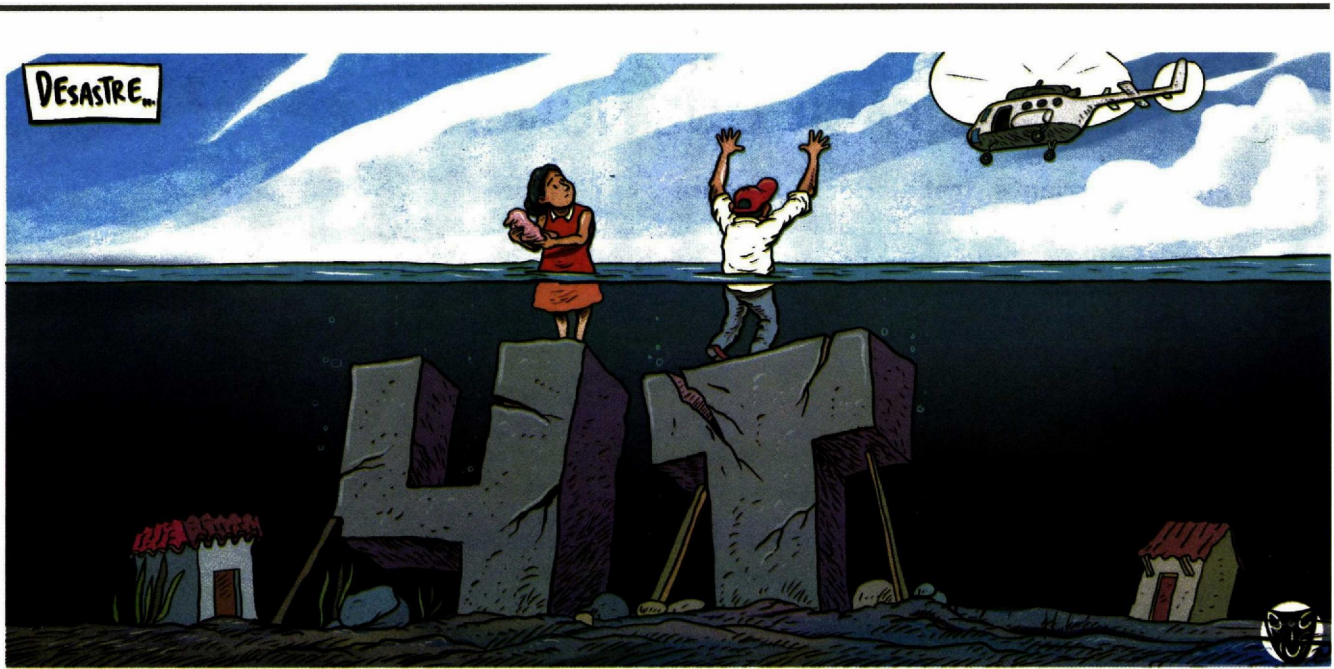

Página: 40

 El Financiero

Area cm2: 308

Costo: 68,622

Cartón / Desastre / Rictus

1 / 1

Rictus

Relevo