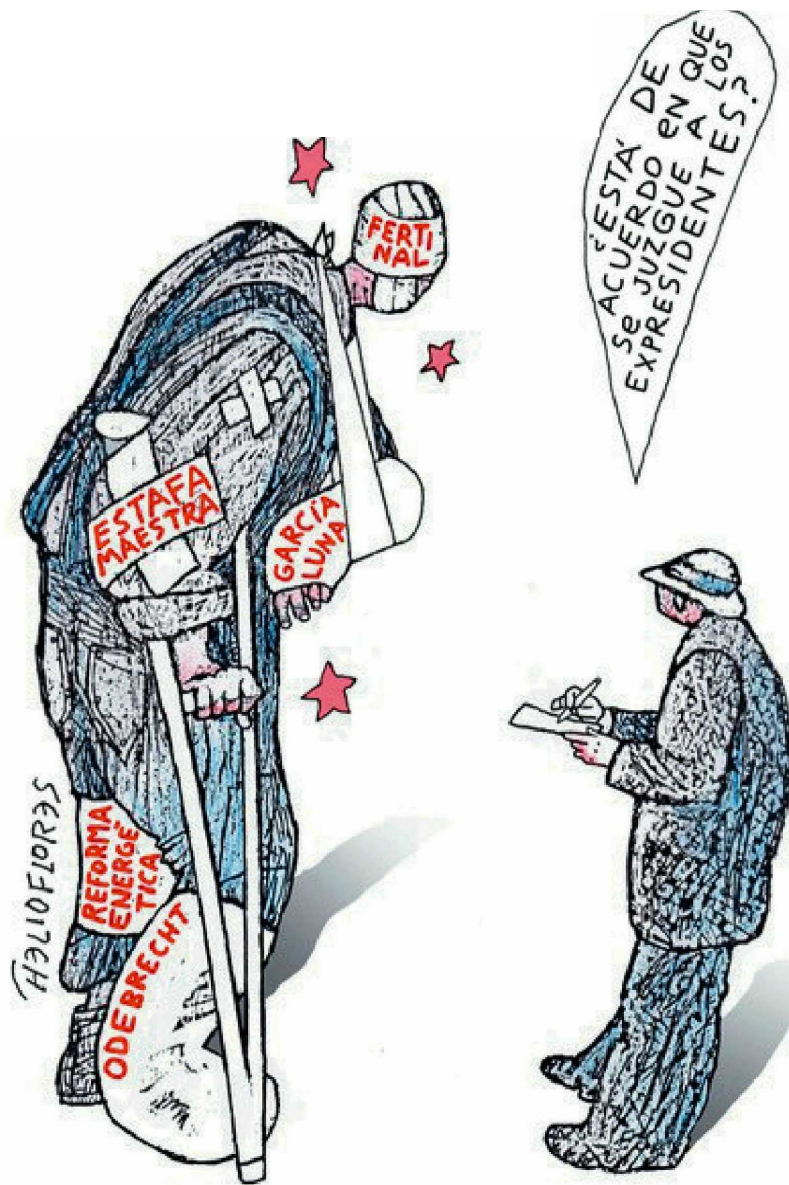

**S Consulta**

Fecha: 31/08/2020

Cartones

 La Jornada

Página: 4

Area cm2: 148

Costo: 12,941

Cartón / Ficha signalética / Héctor Serrano, Noroña / Helguera

1 / 1

Cartón / Helguera

## FICHA SIGNALÉTICA ● HELGUERA