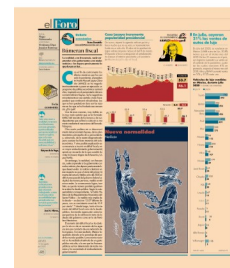

Nueva normalidad

Nerilicón