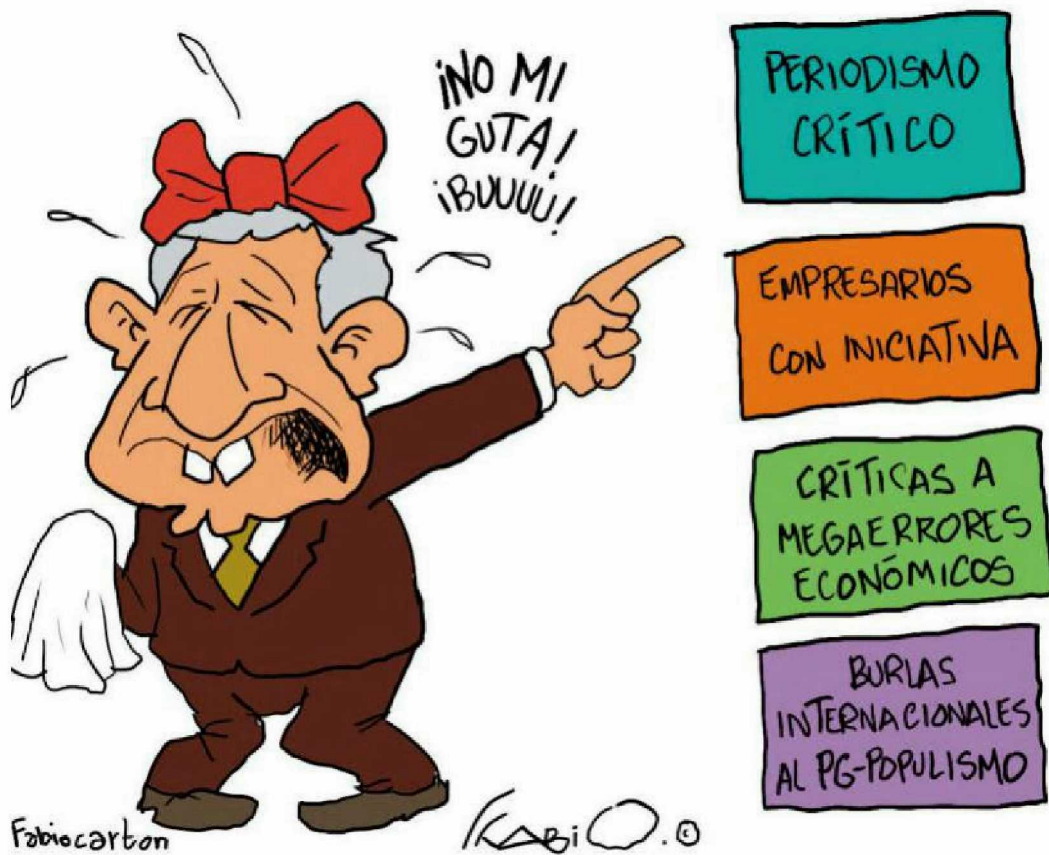

Delicadito...