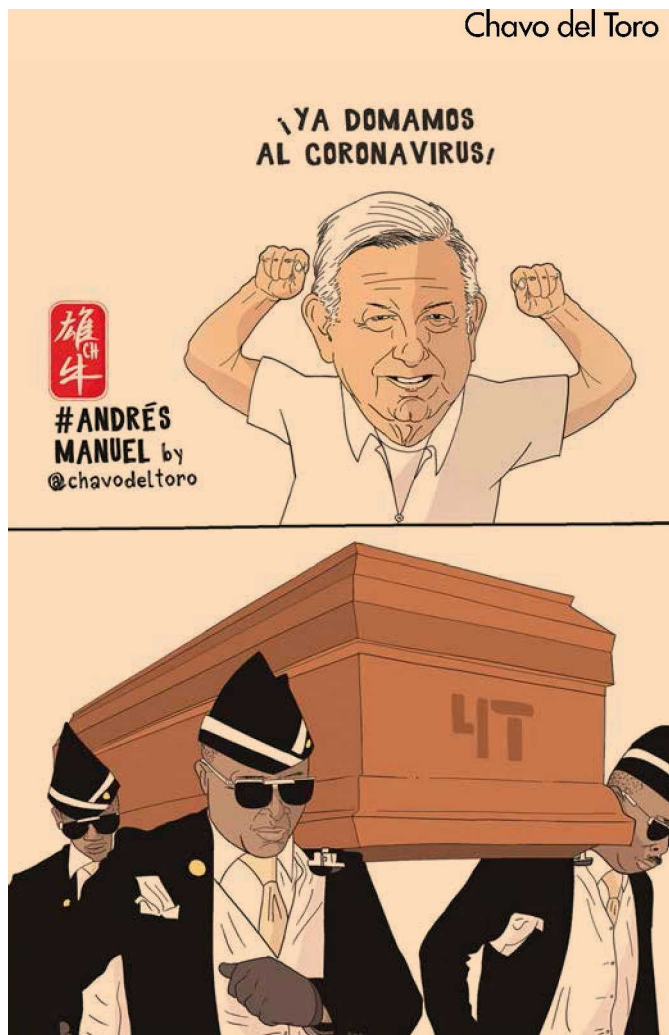

Area cm2: 335

Costo: 74,638

Cartón / ¿Cuándo volveremos a la normalidad? / Rictus

1 / 1

Cartón

El rescate

Andrés Manuel

Chavo del Toro

Megalito

Perujo

Monumento prehistórico construido con un gran trozo de piedra sin labrar. Muestra la forma incorrecta de usar el cubrebocas.
Jalisco, s.XXI

Perujo

XOLO ♦ EL RIESGO

LA OTRA
"IZQUIERDA"

DESESPERADA, LA GENTE ACUDE CON LOS ESPECIALISTAS