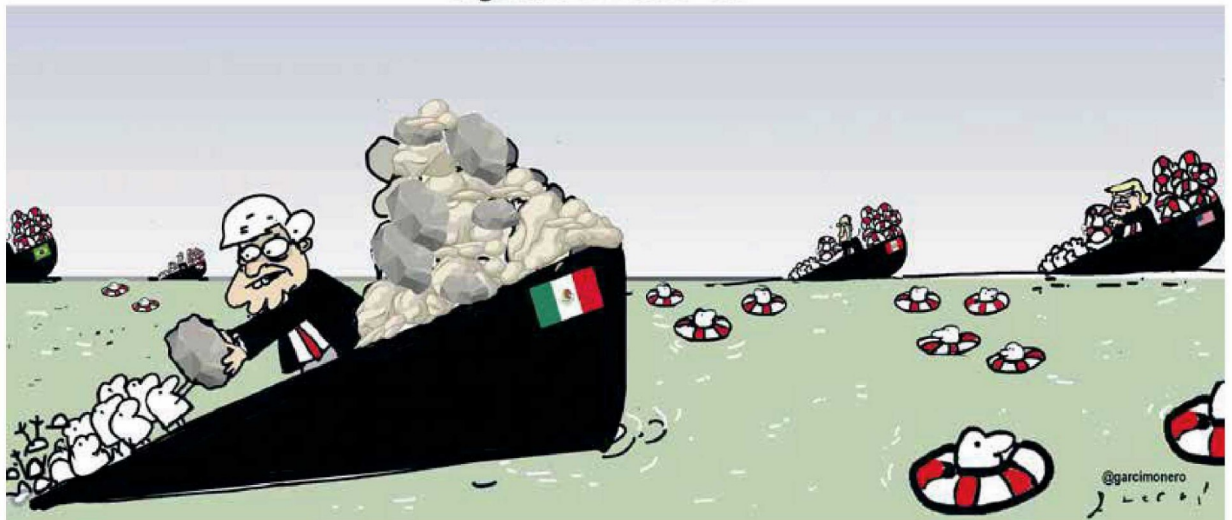

Ayuda estilo 4T