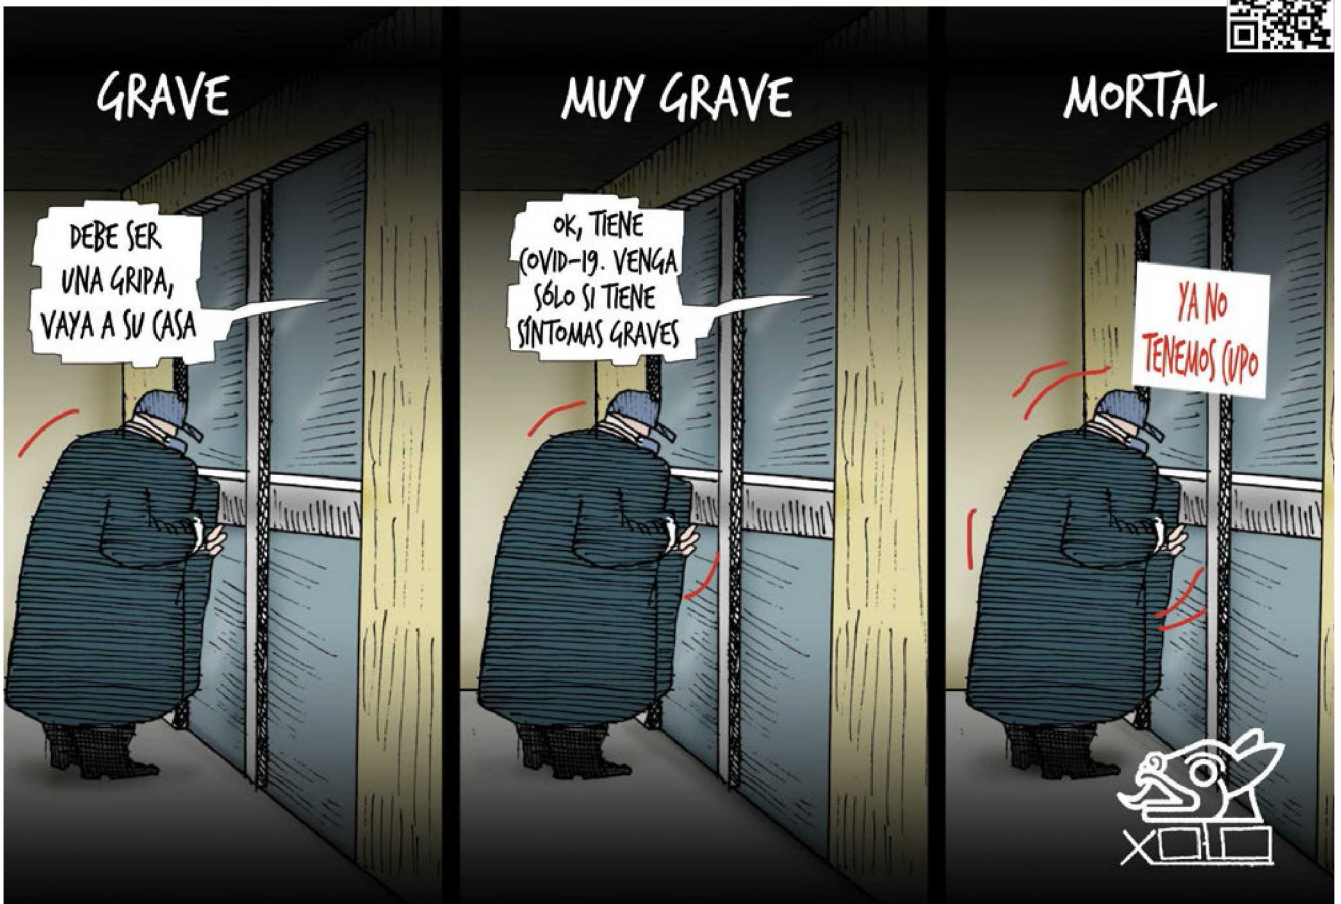

Megalito

Perujo

Monumento prehistórico construido con un gran trozo de piedra sin labrar. Muestra la forma incorrecta de usar el cubrebocas.
Jalisco, s.XXI

Perujo

XOLO ♦ EL RIESGO

LA OTRA
"IZQUIERDA"

DESESPERADA, LA GENTE ACUDE CON LOS ESPECIALISTAS