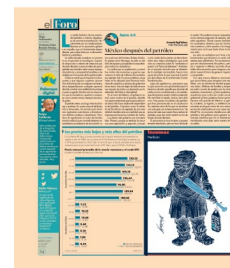

Por Qucho

Fecha: 22/04/2020

Cartones

Página: 30

 El Financiero

Area cm2: 333

Costo: 74,192

Cartón / Jefa Fabiana... / Rictus

1 / 1

Cartón

Fecha: 22/04/2020

Cartones

Página: 24

 El Financiero

Area cm2: 267

Costo: 59,487

Cartón / Brujo/ PEMEX/ AMLO/ Garci

1 / 1

Cartón

Insumos

Nerilicón

EL PAÍS DE NUNCA JABAZ/SERVICIO SOCIAL

¿Alguien sabe de Arturo Herrera y Alfonso Romo? se rumora de una posible abducción.

@jabazmonero