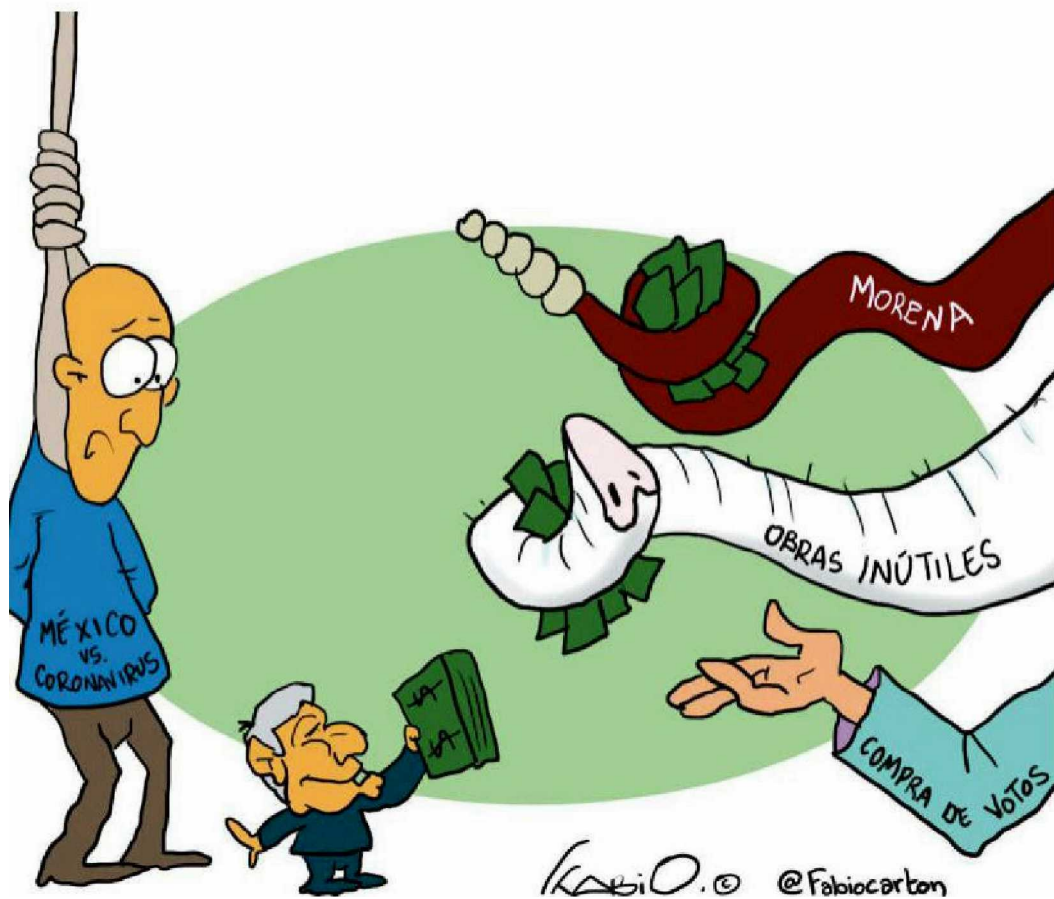

LOS DE LA FERIA ● HERNÁNDEZ

GOLPISTAS

UNA PANDEMIA, DOS MÉXICOS

ECONOMÍA MATA PERSONA

Fecha: 08/04/2020

Deportes

Página: 45

El Sol de México

Area cm2: 407

Costo: 14,831

El COI informó los Principios de Calificación rumbo a Tokio

2 / 2

Redacción

Thomas Bach preside el Comité Olímpico Internacional. / FOTO: AFP

LA TIERRA, 2300 D.C.

Enano mental...

Fecha: 08/04/2020

Cartones

Página: 2

Area cm2: 227

Costo: 32,495

Cartón / Prioridades... / Dos bocas / Coronavirus / Xolo

1 / 1

Cartón / Xolo