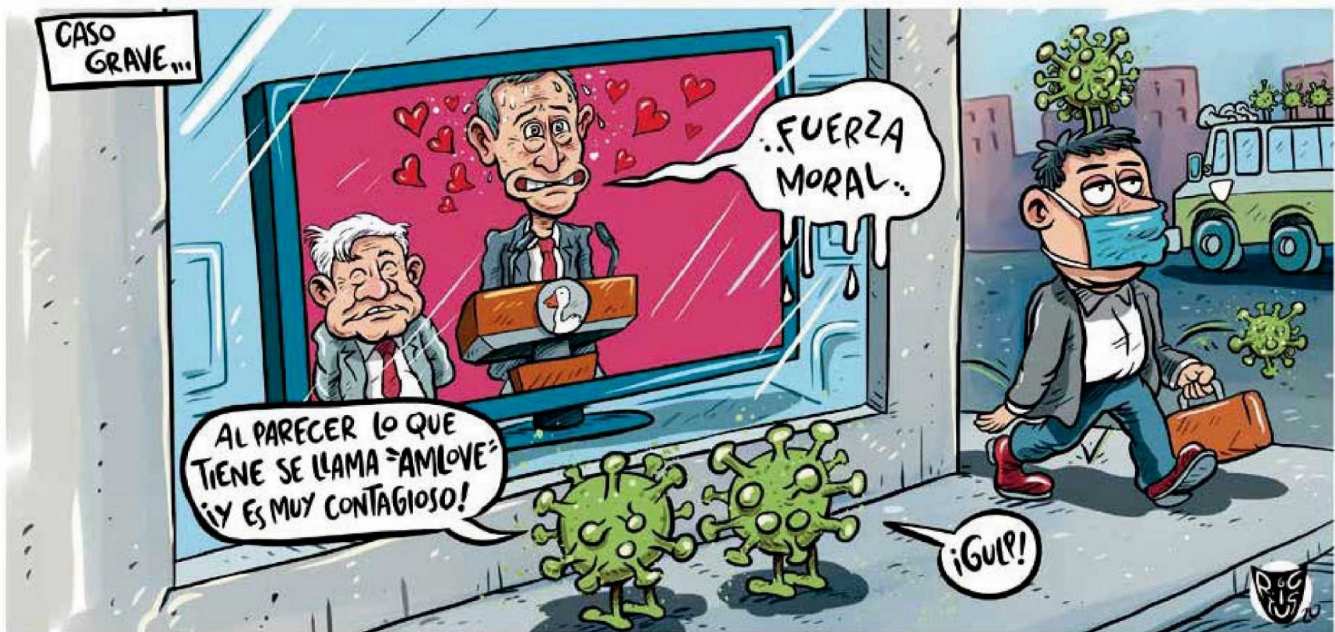

Cartón / Caso Grave / AMLO / Hugo Gatell / Rictus

1 / 1

Cartón

Fecha: 17/03/2020

Cartones

Página: 30

Area cm2: 271

Costo: 60,378