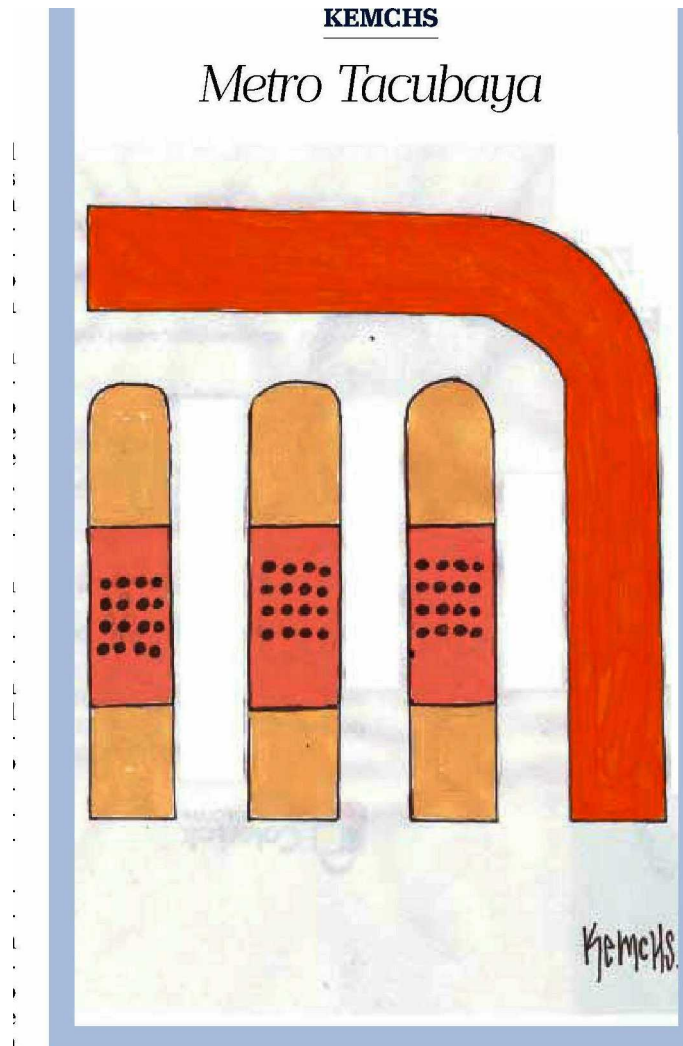

# PANDEMIA

PALOMO

ROBINSON CRUSOE DE DANIEL DEFOE  
(En Traducción Libre del inglés al TAMACHEQ, lengua bereber)

©PALOMO

GREGORIO

13 PARTIDOS, 13 SACADINERO

FRANCO

GUERRA PERDIDA CONTRA PANDEMIA