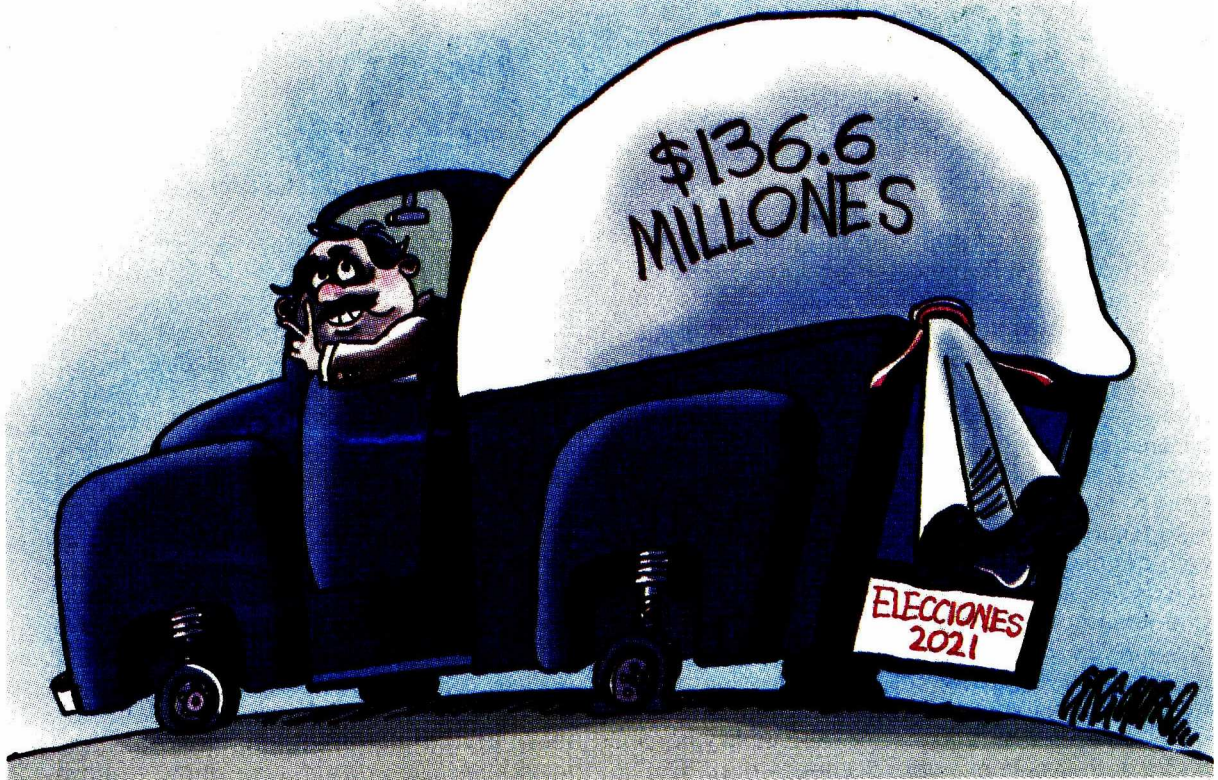

# PANDEMIA

PALOMO

ROBINSON CRUSOE DE DANIEL DEFOE  
(En Traducción Libre del inglés al TAMACHEQ, lengua bereber)

©PALOMO

GREGORIO

13 PARTIDOS, 13 SACADINERO

FRANCO

GUERRA PERDIDA CONTRA PANDEMIA

**CARTUCHO**

Por Qucho

Fecha: 12/03/2020

Cartones

Página: 30

 El Financiero

Area cm2: 299

Costo: 66,617