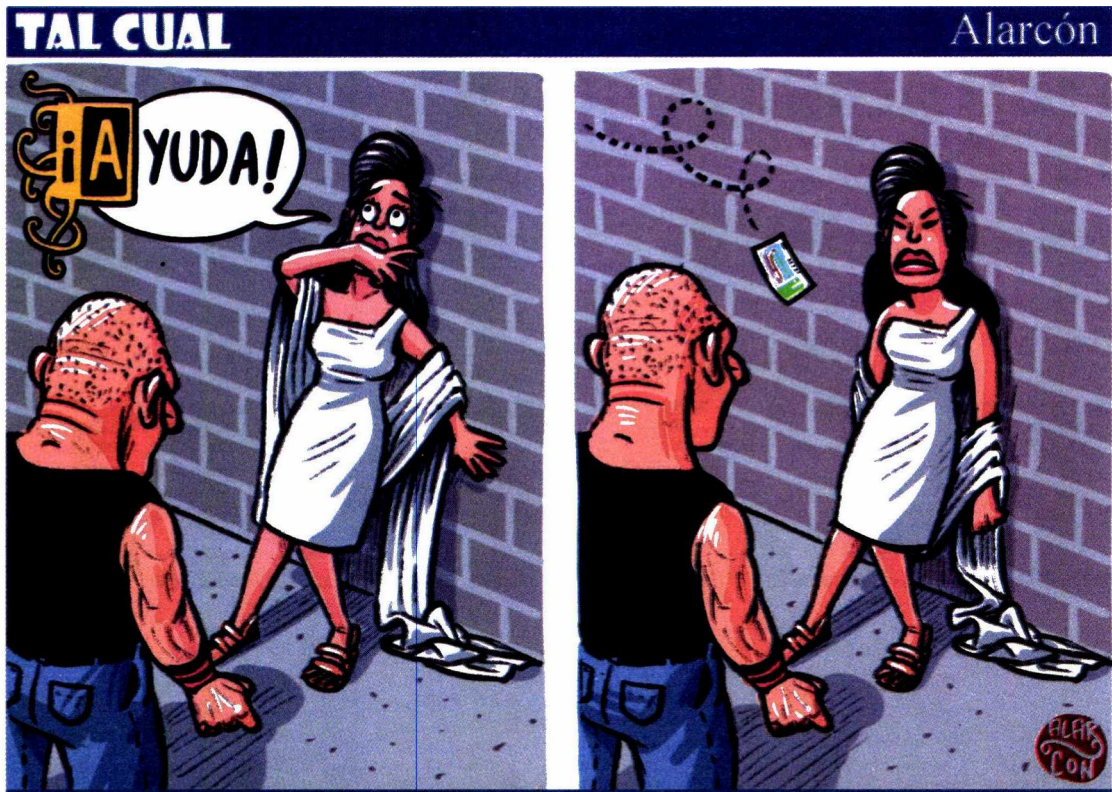

VIEJOS RECUERDOS

LA TIRA CÓMICA DE CHEPITO

"El más feminista" ...

Fecha: 04/03/2020

Cartones

Página: 2

Area cm2: 70

Costo: 3,803