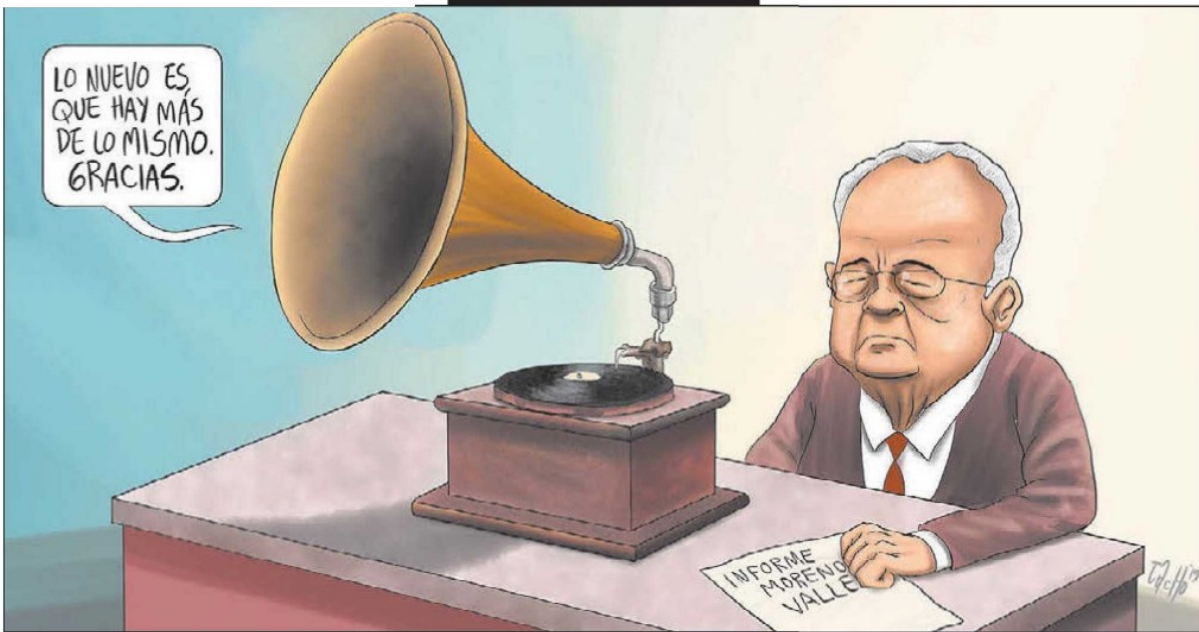

TACHO/UN AÑO