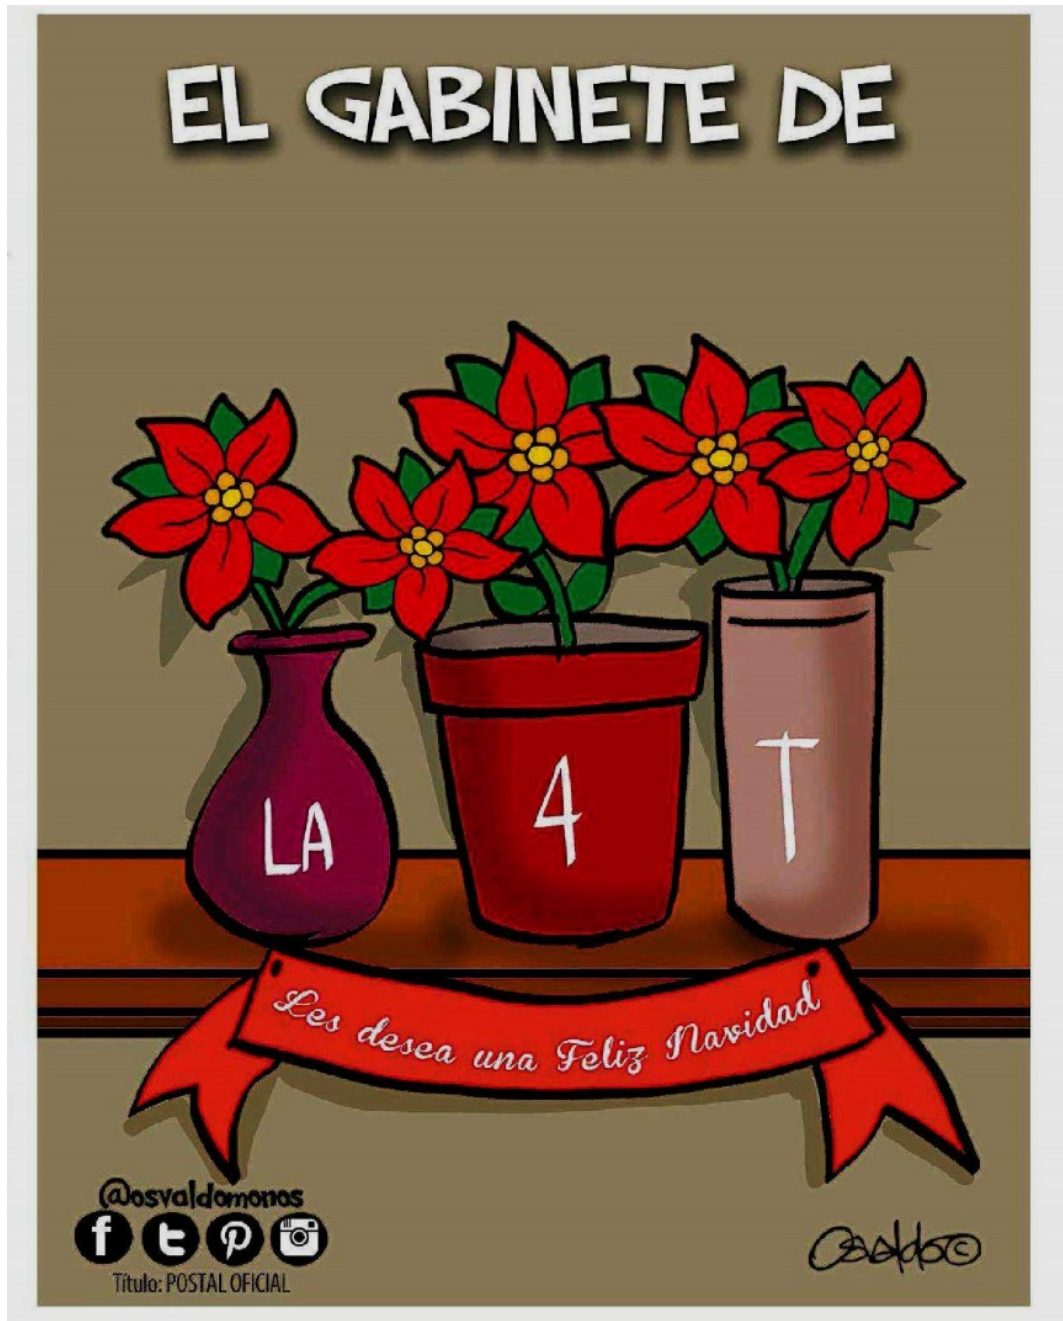

Fecha 24.12.2019	Sección Análisis	Página 14