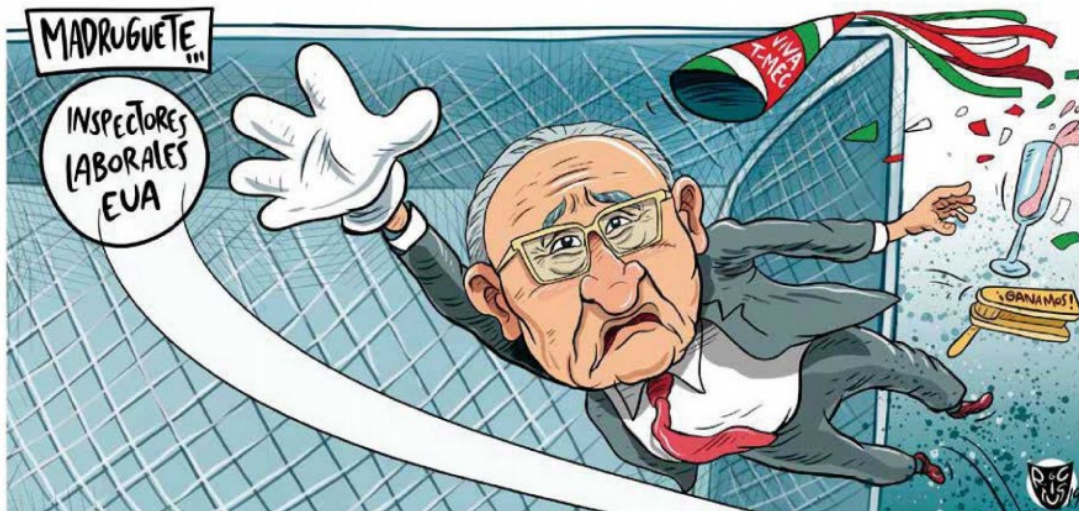

Página 1 de 1
$ 59796.00
Tam: 302 cm2