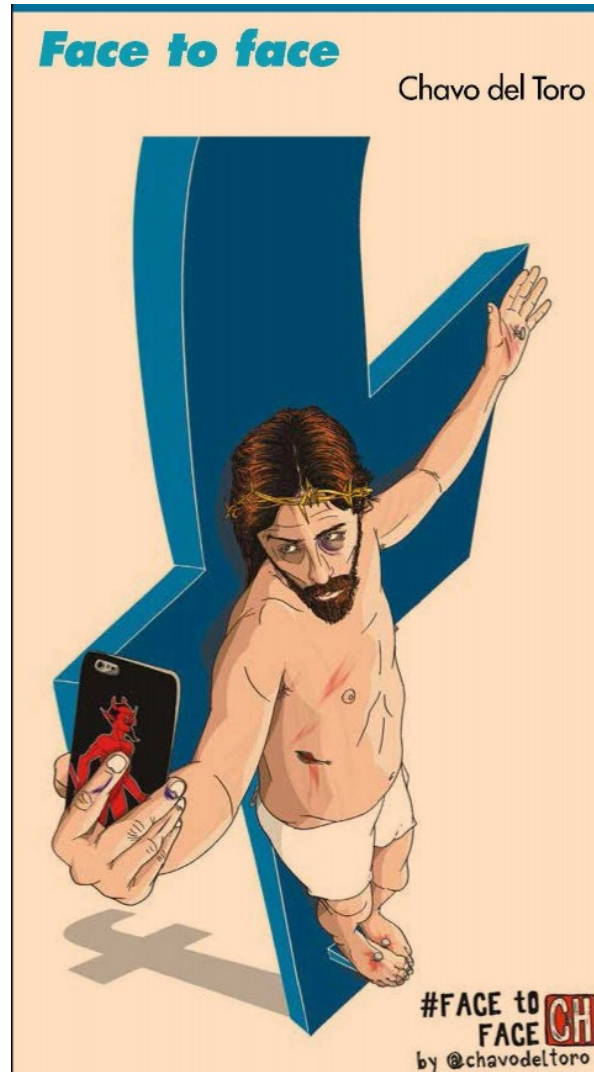

Fecha 16.12.2019	Sección Política y Sociedad	Página 50