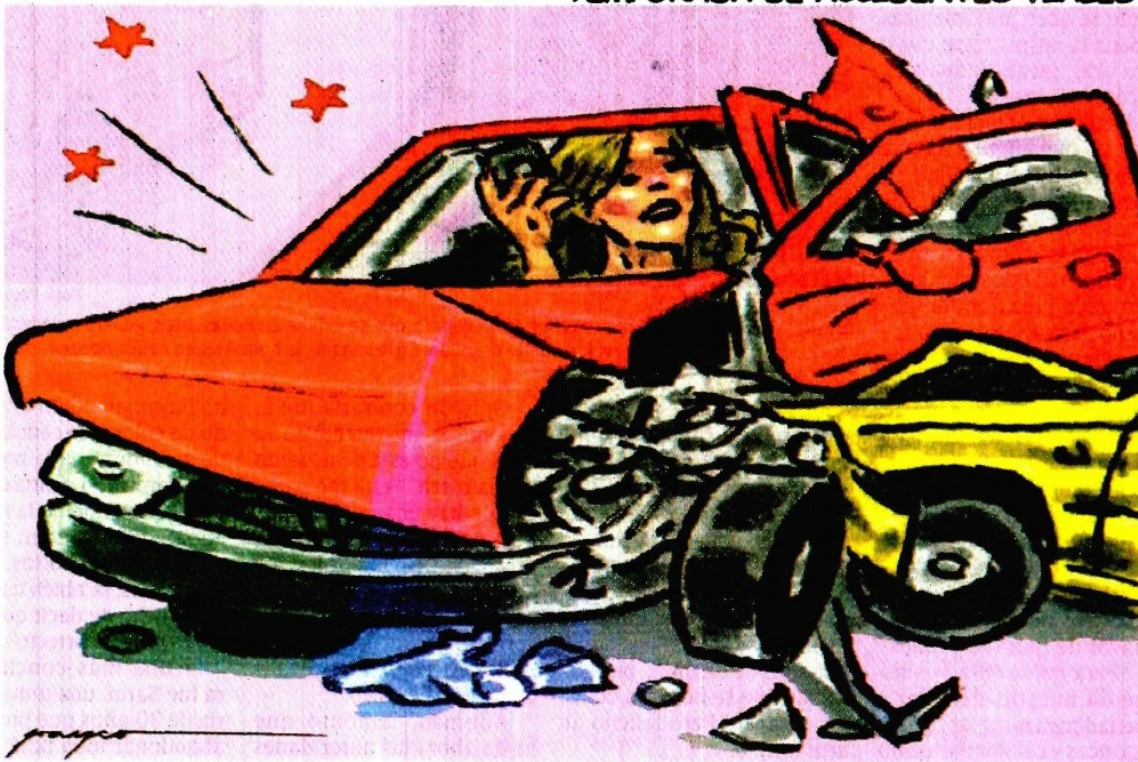

GREGORIO

BREXIT EN PUERTA

Página 1 de 1
\$ 27477.00
Tam: 213 cm2

Fecha 16.12.2019	Sección Primera-Opinión	Página 14
---------------------	----------------------------	--------------

FRANCO

TEMPORADA DE ACCIDENTES VIALES