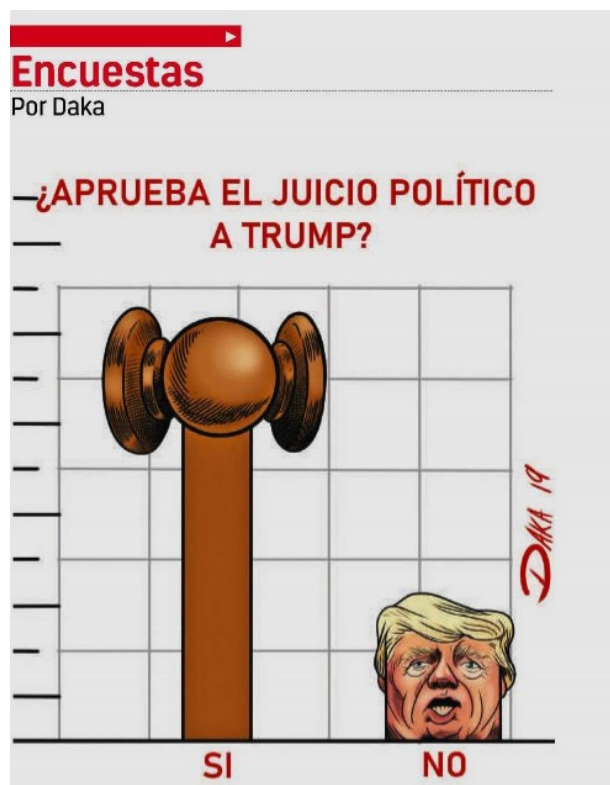

XOLO ♦ PUERTA TRASERA

Página 1 de 1
\$ 29140.00
Tam: 235 cm2

Fecha 16.12.2019	Sección Política	Página 3
----------------------------	----------------------------	--------------------

TODO PUEDE SER ● MAGÚ

Fecha 16.12.2019	Sección Análisis	Página 19
---------------------	---------------------	--------------

Página 1 de 1
\$ 14062.00
Tam: 178 cm2

Fecha 16.12.2019	Sección Esto Azul	Página PP- 2
---------------------	----------------------	-----------------

Fecha 16.12.2019	Sección Nación	Página 3
----------------------------	--------------------------	--------------------

Florero comediante...

Fecha 16.12.2019	Sección Opinión	Página 25
----------------------------	---------------------------	---------------------

camacho

POR ALGO LE PUSIMOS
MÉXICO LIBRE AL PARTIDO...