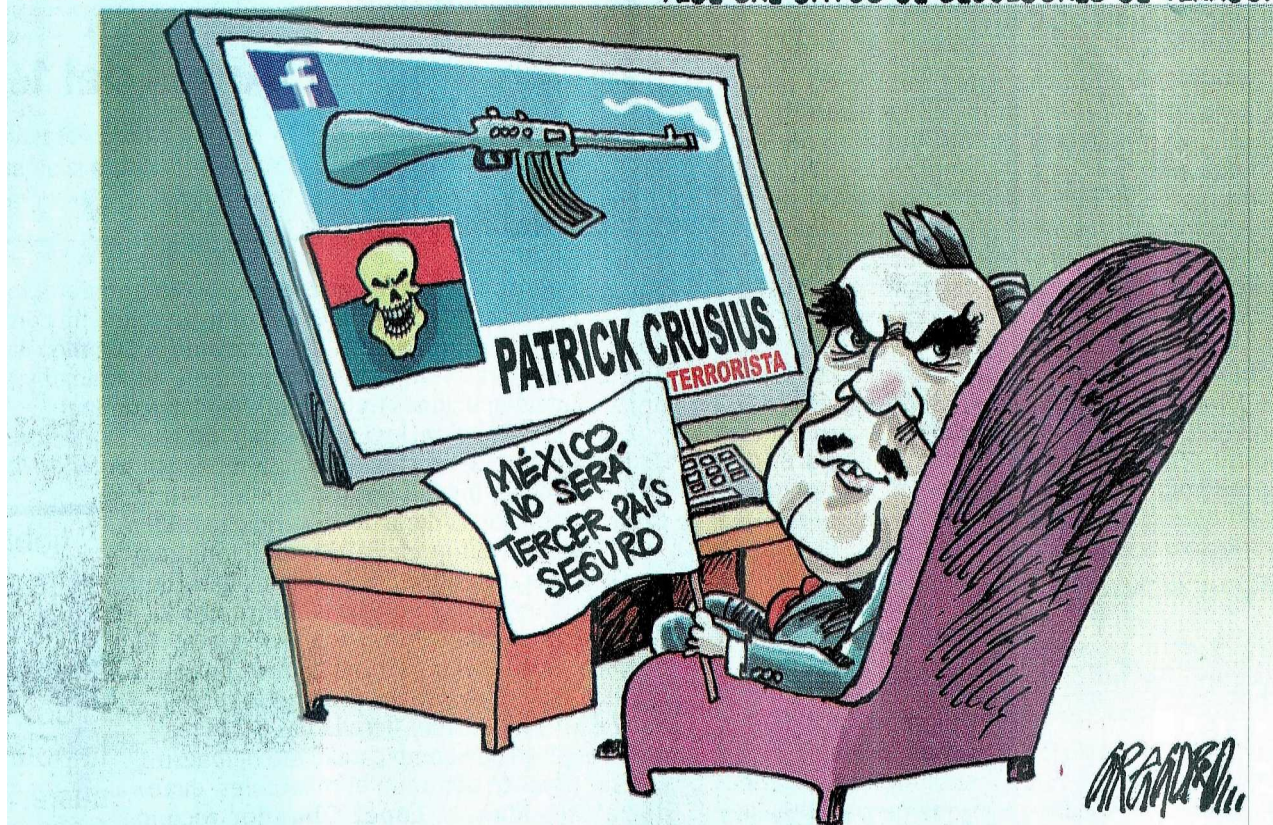

1 / 1

Cartón

**EXCELSIOR**  
EL PERIÓDICO DE LA VIDA NACIONAL

GREGORIO

PIDE SRE DATOS DE SEGUIDORES DE TIRADOR

Fecha: 31/08/2019

Cartones

 La Jornada